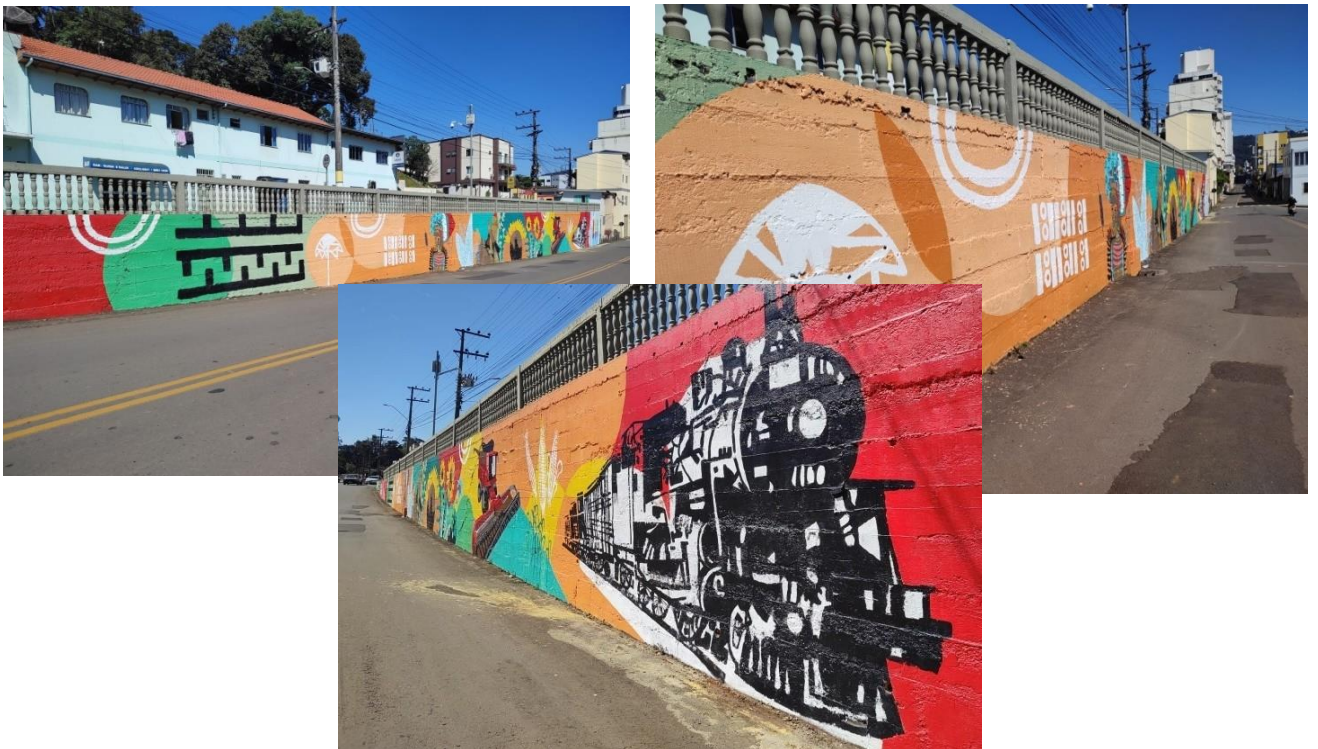

ESPAÇO 09 - Muro na Rua Independência