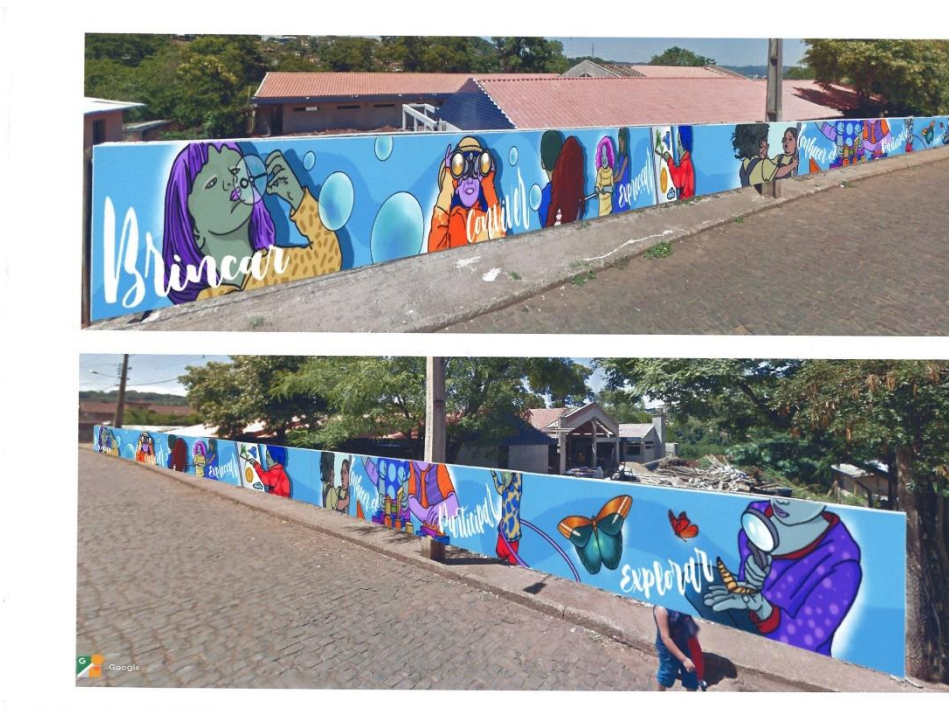

**Temática do desenho artístico aprovada (com ressalva) – Artista Rodrigo Rafael Gambim
Projeto em fase de contratação**