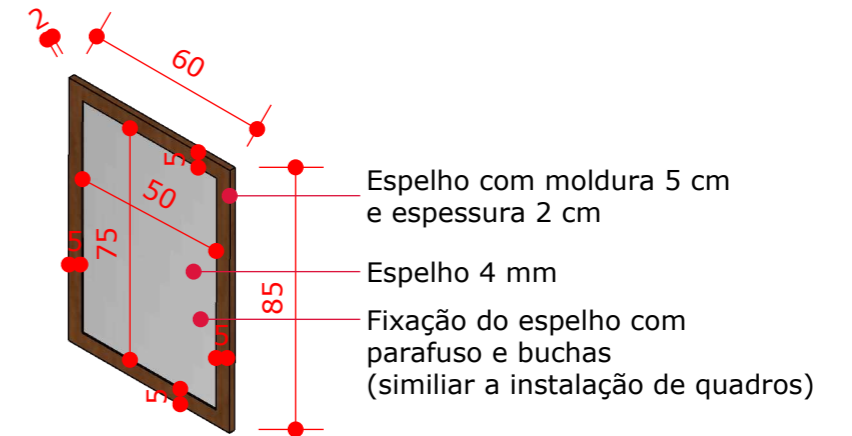

Caixa, Portas e Prateleiras em MDF Branco TX 18mm.
Fechamento atrás do móvel com chapa HDF 6mm.

ITEM 31 VISTA FRONTAL - BERÇÁRIO 1
ESCALA: 1/20
1 UNIDADE

PERSPECTIVA
ESCALA: 1/20

ITEM 39 PERSPECTIVA - BERÇÁRIO 3, MATERNAL 1, 2 E 3
ESCALA: 1/20
4 UNIDADES