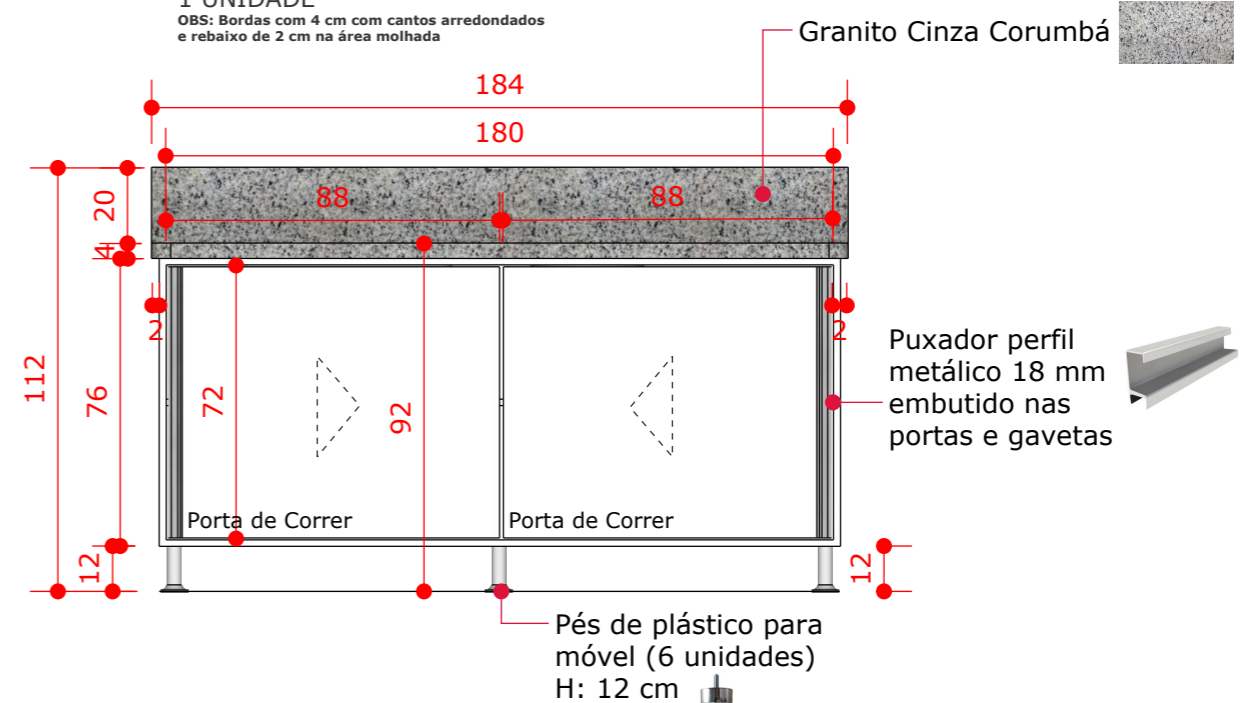

ITEM 34 VISTA FRONTAL - BERÇÁRIO 1
ESCALA: 1/20
1 UNIDADE
OBS: Bordas com 4 cm com cantos arredondados e rebaixo de 2 cm na área molhada