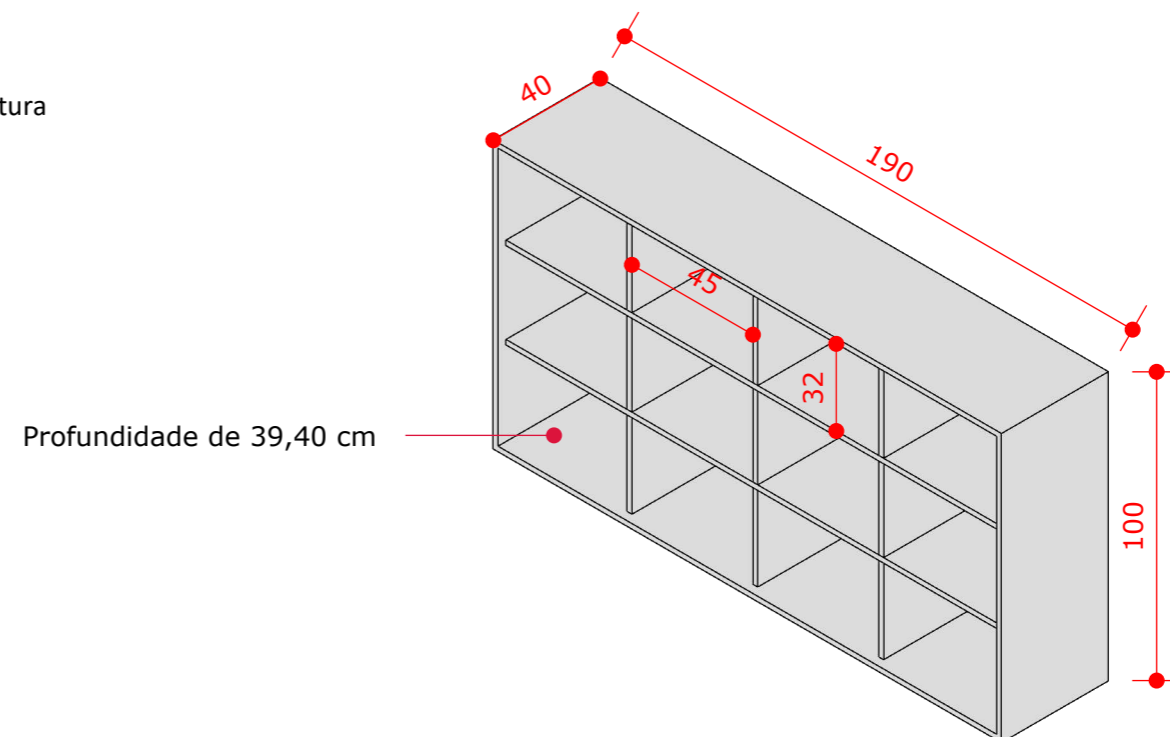

PERSPECTIVA
ESCALA: 1/20

CONTEÚDO DA PRANCHA:
Berço e Aéreo

DATA:
08/2023

ESCALA
Indicada

DESENHO:
Aline Ribeiro