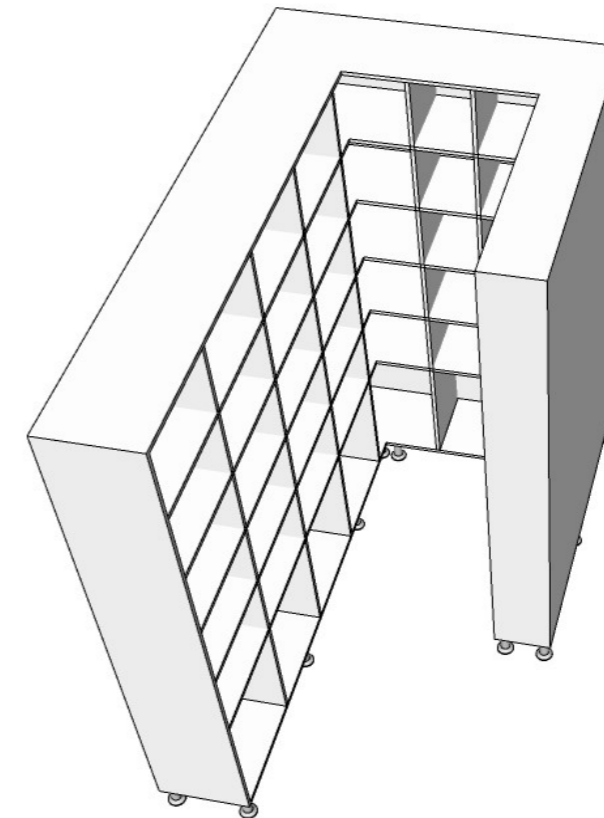

PERSPECTIVA 02
ESCALA: 1/20

Perfil MDF branco TX 4x4 cm
e altura 234 cm servindo
como reforço no móvel

IMAGEM 01

IMAGEM 02

CONTEÚDO DA PRANCHA:
Depósito

DATA:
09/2023

ESCALA
Indicada

DESENHO:
Aline Ribeiro