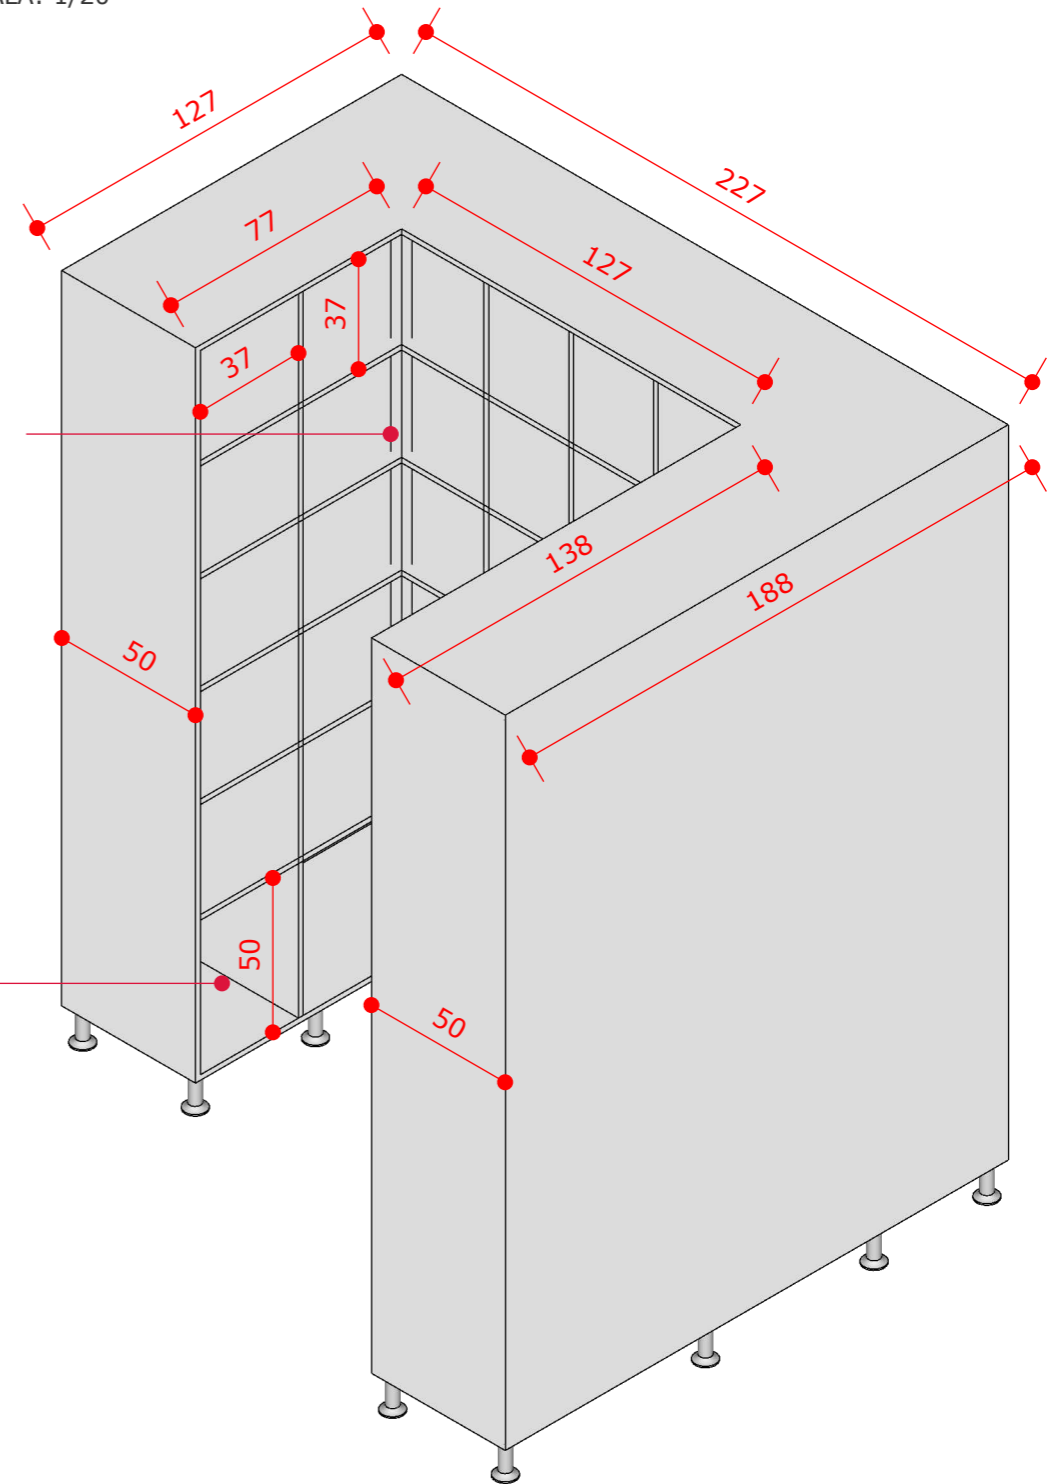

PERSPECTIVA 01
ESCALA: 1/20

Perfil MDF branco TX 4x4 cm
e altura 234 cm servindo
como reforço no móvel

Profundidade
49,40 cm