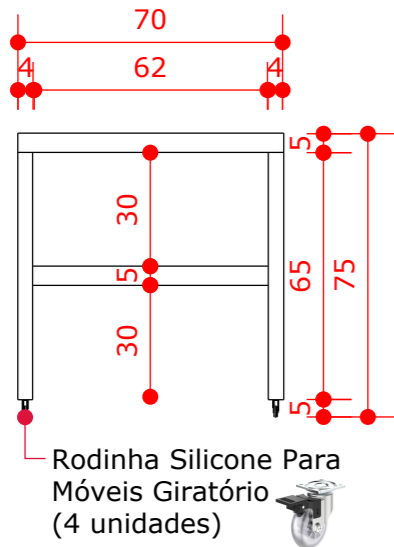

COZINHA E ESCADA PARA TROCADORES

ITEM 16 VISTA FRONTAL - COZINHA
ESCALA: 1/20
1 UNIDADE