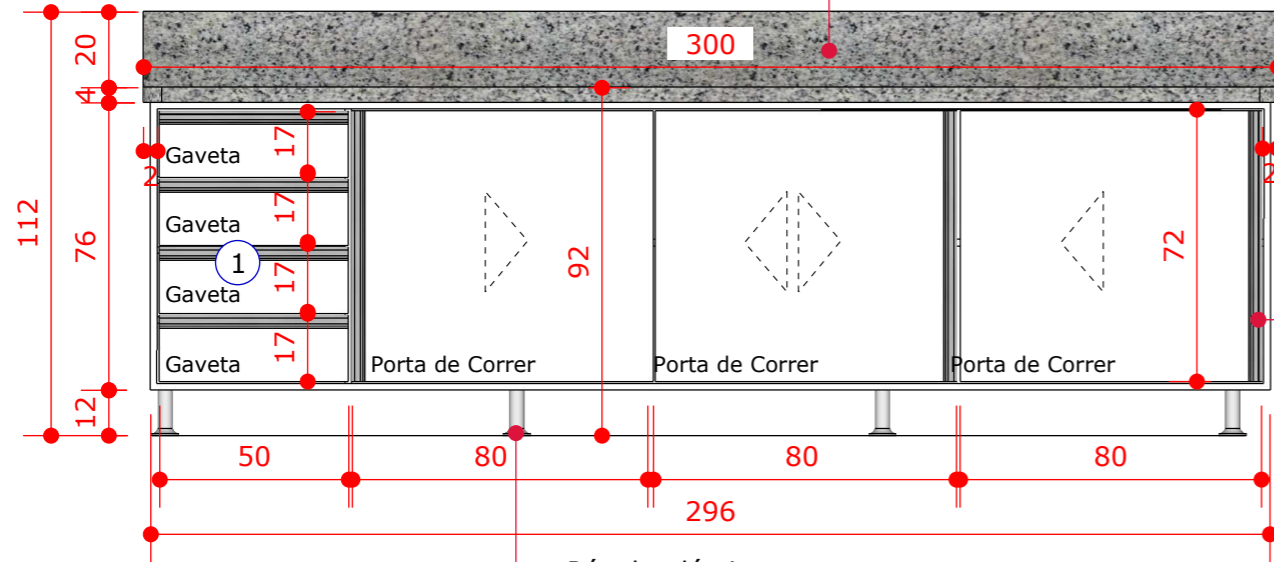

ITEM 37 VISTA FRONTAL - MATERNAL 1

ESCALA: 1/20
 1 UNIDADE

OBS: Bordas com 4 cm com cantos arredondados e rebaixo de 2 cm na área molhada

PERSPECTIVA - SEM PORTAS
 ESCALA: 1/20

CONTEÚDO DA PRANCHA:
 Trocadores

DATA:
 08/2023

ESCALA
 Indicada

DESENHO:
 Aline Ribeiro

TROCADORES

Caixa, Portas e Prateleiras em MDF Branco TX 18mm.
 Fechamento atrás do móvel com chapa HDF 6mm.
 Pingadeira 2 cm nas laterais e na frente.

ITEM 38 VISTA FRONTAL - BERÇÁRIO 2

ESCALA: 1/20

1 UNIDADE

OBS: Bordas com 4 cm com cantos arredondados e rebaixo de 2 cm na área molhada

Granito Cinza Corumbá

Puxador perfil metálico 18 mm embutido nas portas e gavetas