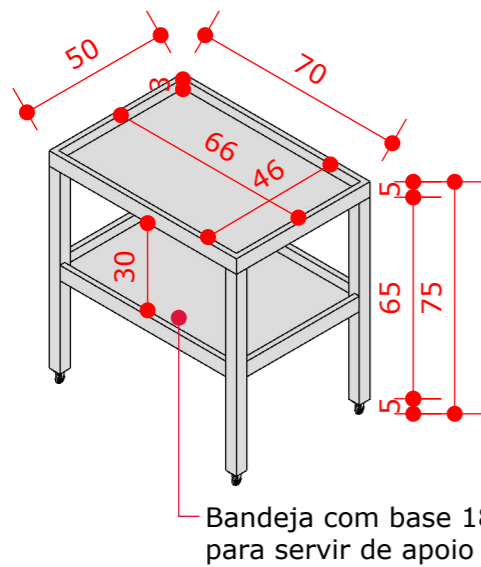

PERSPECTIVA
ESCALA: 1/20