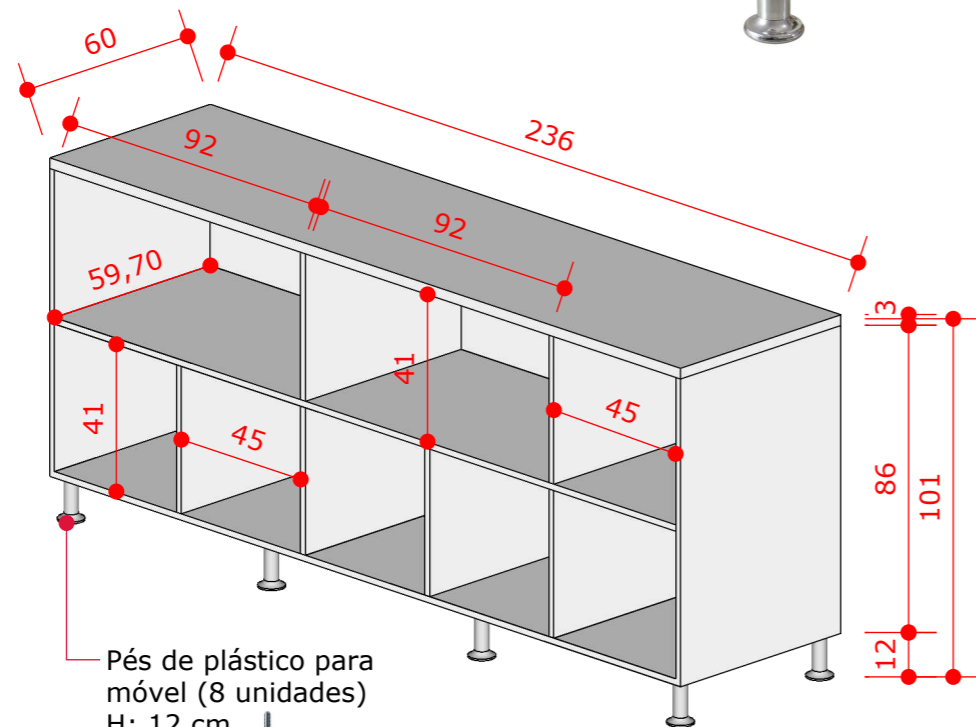

Pés de plástico para móvel (6 unidades)
 H: 12 cm

ITEM 23 PERSPECTIVA - BERÇÁRIO 2 E 3
 ESCALA: 1/20
 2 UNIDADES

Pés de plástico para móvel (8 unidades)
 H: 12 cm

ITEM 25 PERSPECTIVA - MATERNAL 1 E 3
 ESCALA: 1/20
 4 UNIDADES