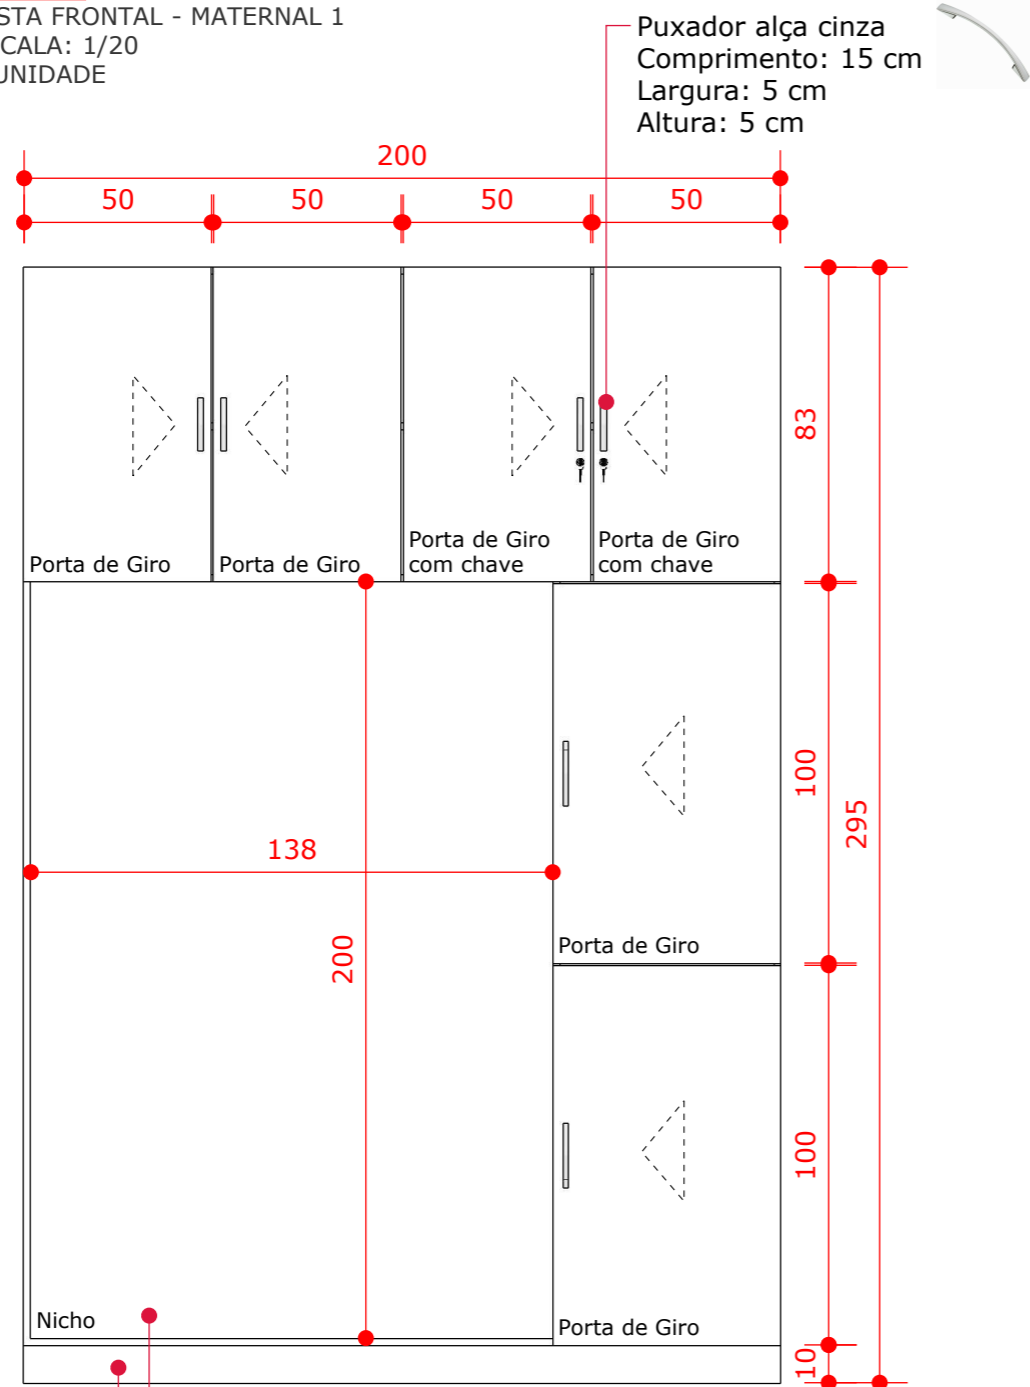

ARMÁRIOS

Caixa, Portas e Prateleiras em MDF Branco TX 18mm.
Fechamento atrás do móvel com chapa HDF 6mm.

ITEM 30

VISTA FRONTAL - MATERNAL 1
ESCALA: 1/20
1 UNIDADE

Nicho para guardar colchonetes
Rodapé em MDF BP Branco recuado 7 cm

PERSPECTIVA - SEM PORTAS
ESCALA: 1/20