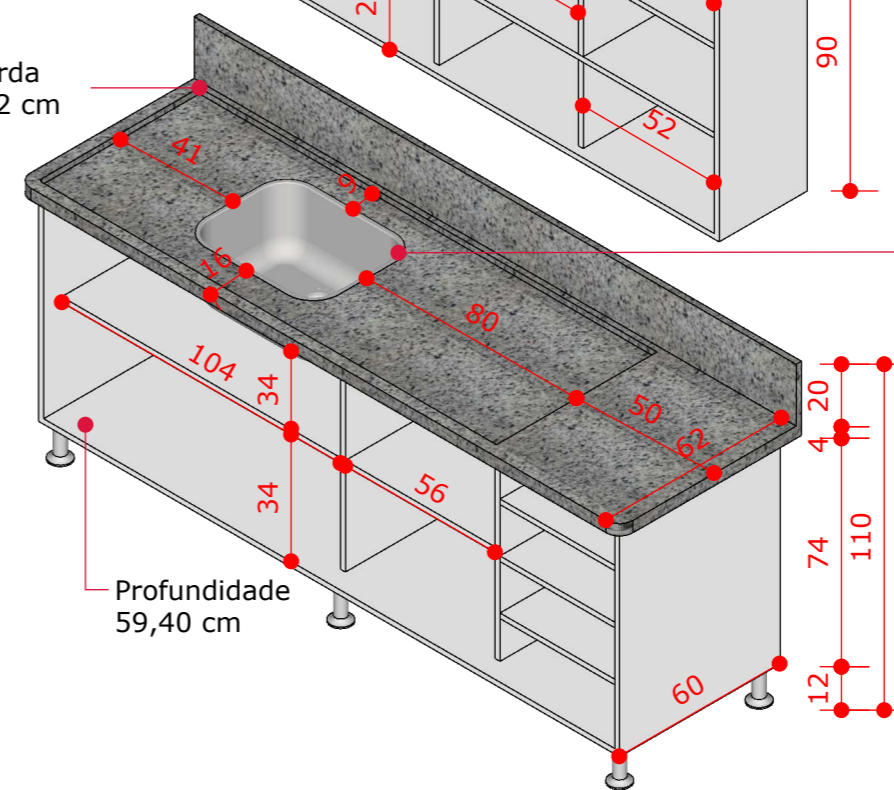

ITEM 14 VISTA FRONTAL - BANCADA
 ESCALA: 1/20
 1 UNIDADE

PERSPECTIVA - SEM PORTAS
 ESCALA: 1/20

1 PERSPECTIVA - DET. GAVETAS
 ESCALA: 1/10

Corrediças em trilho oculto

Borda 2x2 cm

Cuba Inox Industrial 50x40x25cm