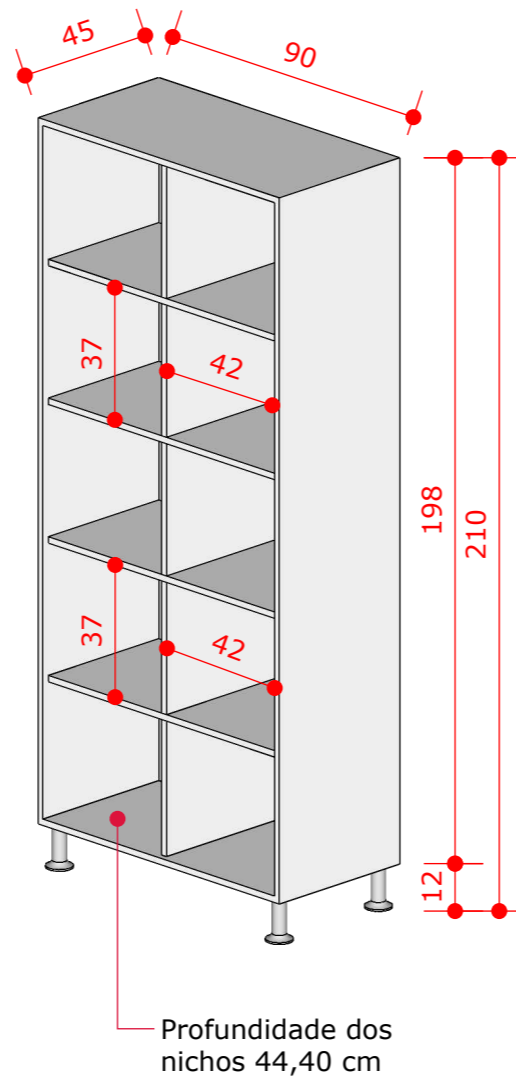

PERSPECTIVA
ESCALA: 1/20