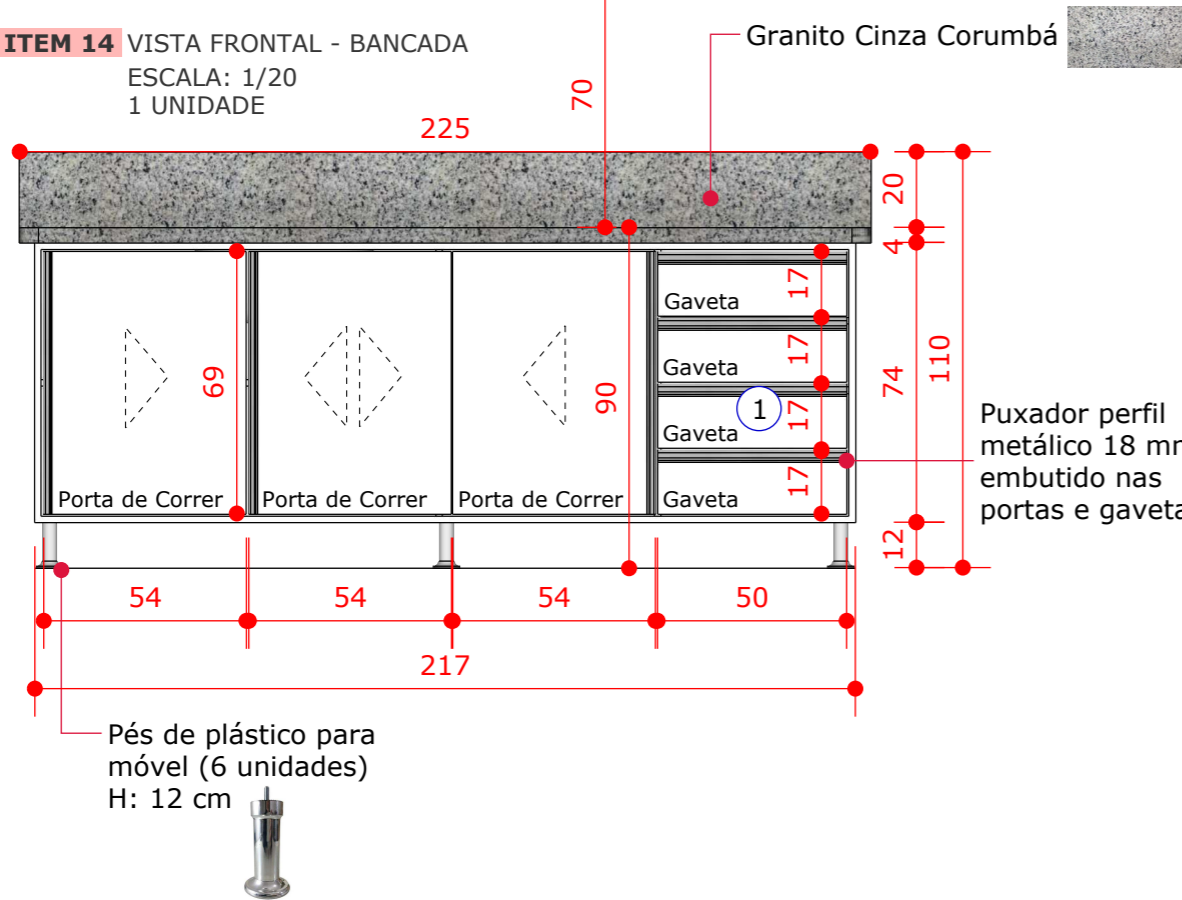

COZINHA

Caixa, Portas e Prateleiras em MDF Branco TX 18mm.
Fechamento atrás do móvel com chapa HDF 6mm.

PERSPECTIVA - SEM PORTAS
ESCALA: 1/20

Corrediças em trilho oculto

Borda 2x2 cm

Cuba Inox Industrial 50x40x25cm

<https://www.aconox.com.br/cuba-inox-industrial-tecnocuba-50x40x25cm-e-valvula/p/a5040>

CONTEÚDO DA PRANCHA:
Cozinha

DATA:
09/2023

ESCALA
Indicada

DESENHO:
Aline Ribeiro