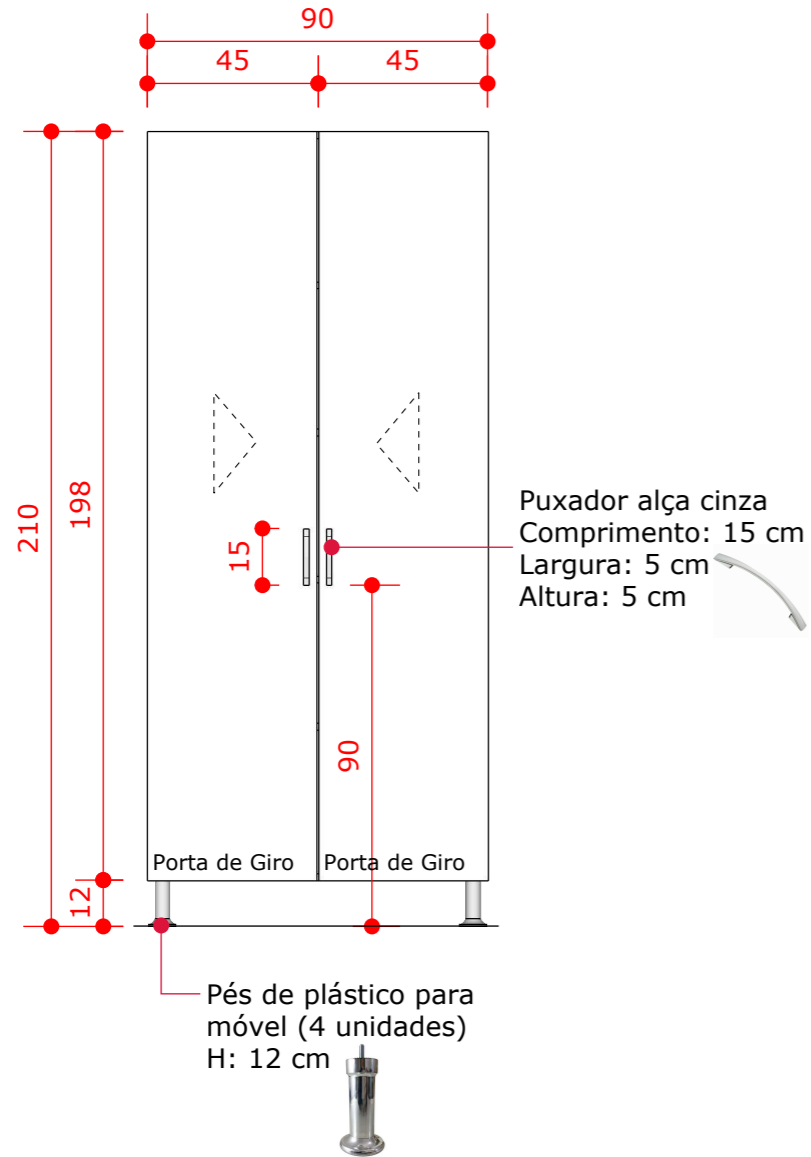

ARMÁRIO E ESPELHOS

Caixa, Portas e Prateleiras em MDF Branco TX 18mm.
Fechamento atrás do móvel com chapa HDF 6mm.

ITEM 31 VISTA FRONTAL - BERÇÁRIO 1
ESCALA: 1/20
1 UNIDADE