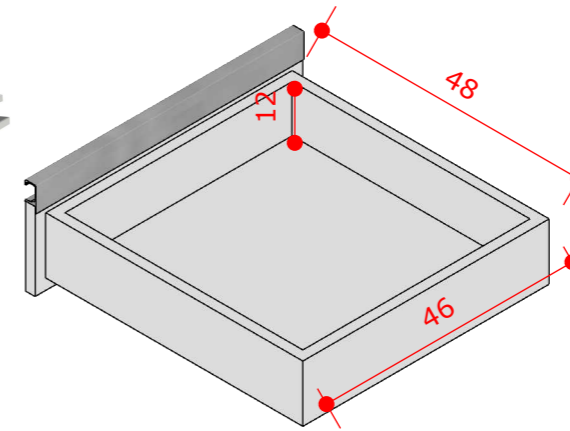

ITEM 38 VISTA FRONTAL - BERÇÁRIO 2

ESCALA: 1/20

1 UNIDADE

OBS: Bordas com 4 cm com cantos arredondados e rebaixo de 2 cm na área molhada

Granito Cinza Corumbá

Puxador perfil metálico 18 mm embutido nas portas e gavetas

1 PERSPECTIVA - DET. GAVETAS
 ESCALA: 1/10

PERSPECTIVA - SEM PORTAS
 ESCALA: 1/20

Cuba de embutir Tramontina Luna 30 BL em Aço Inox Pré-polido Ø 30cm

<https://www.tramontina.com.br/cuba-de-embutir-tramontina-luna-30-bl-em-aco-inox-pre-polido-o-30cm/94071507.html>