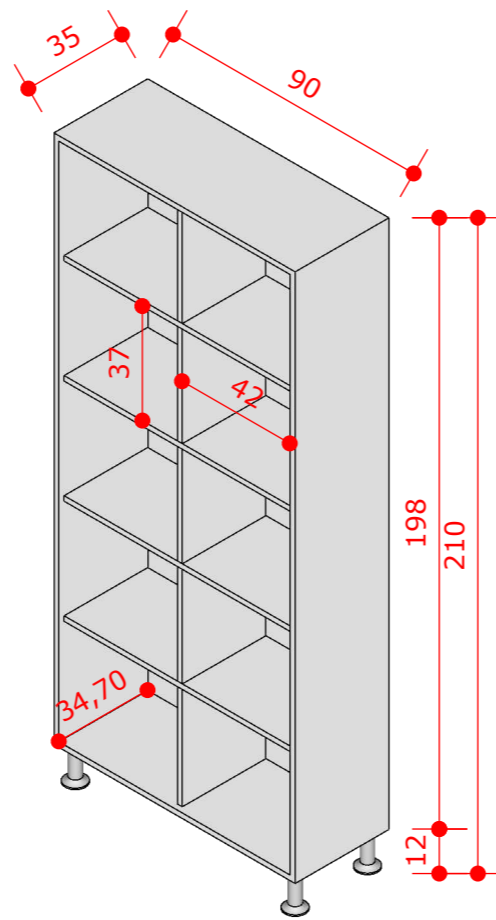

ARMÁRIO E MÓVEL AÉREO

Caixa, Portas e Prateleiras em MDF Branco TX 18mm.
Fechamento atrás do móvel com chapa HDF 6mm.

ITEM 32 VISTA FRONTAL - ARMÁRIO PARA PERTENCES FUNCIONÁRIOS
ESCALA: 1/20
1 UNIDADE

PERSPECTIVA - SEM PORTAS
ESCALA: 1/20

ITEM 33 VISTA FRONTAL - ARMÁRIO REFEITÓRIO
ESCALA: 1/20
1 UNIDADE

PERSPECTIVA - SEM PORTAS
ESCALA: 1/20

CONTEÚDO DA PRANCHA:
Armário e Móvel Aéreo

DATA:
08/2023

ESCALA
Indicada

DESENHO:
Aline Ribeiro