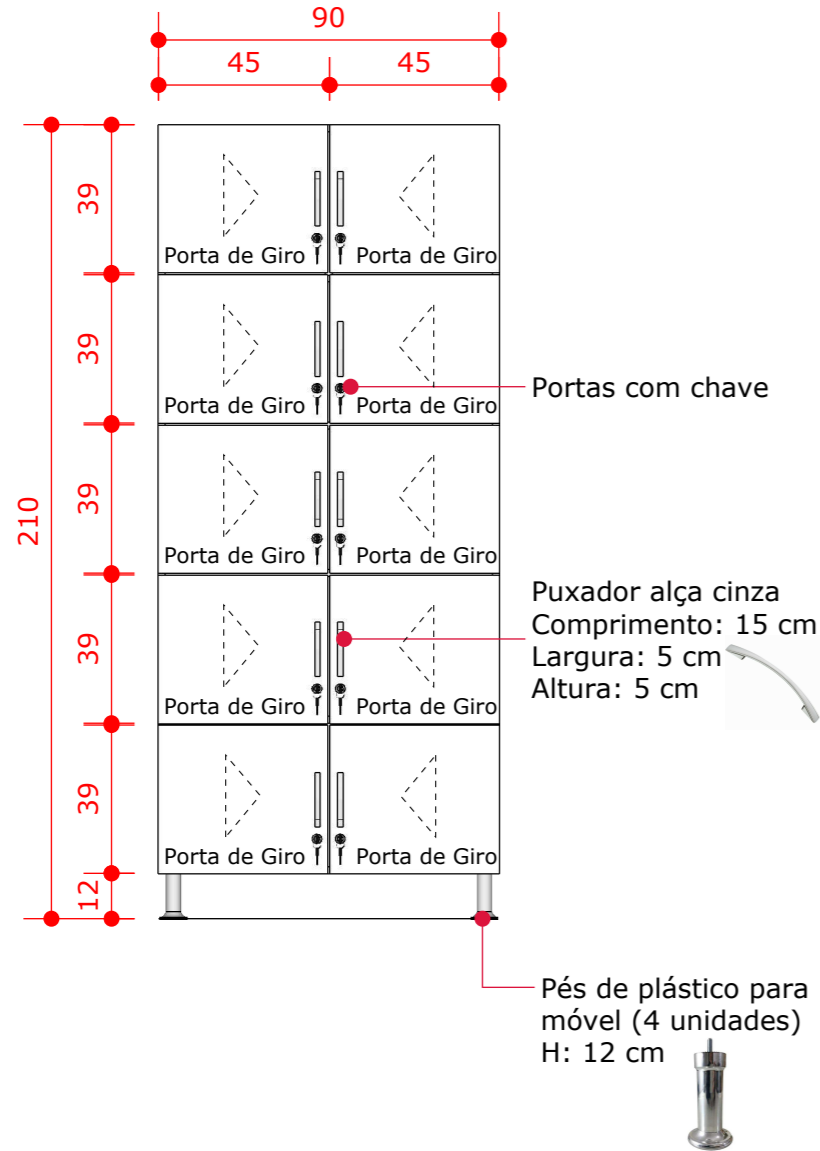

ARMÁRIO E MÓVEL AÉREO

Caixa, Portas e Prateleiras em MDF Branco TX 18mm.
Fechamento atrás do móvel com chapa HDF 6mm.

ITEM 32 VISTA FRONTAL - ARMÁRIO PARA PERTENCES FUNCIONÁRIOS
ESCALA: 1/20
1 UNIDADE

PERSPECTIVA - SEM PORTAS
ESCALA: 1/20