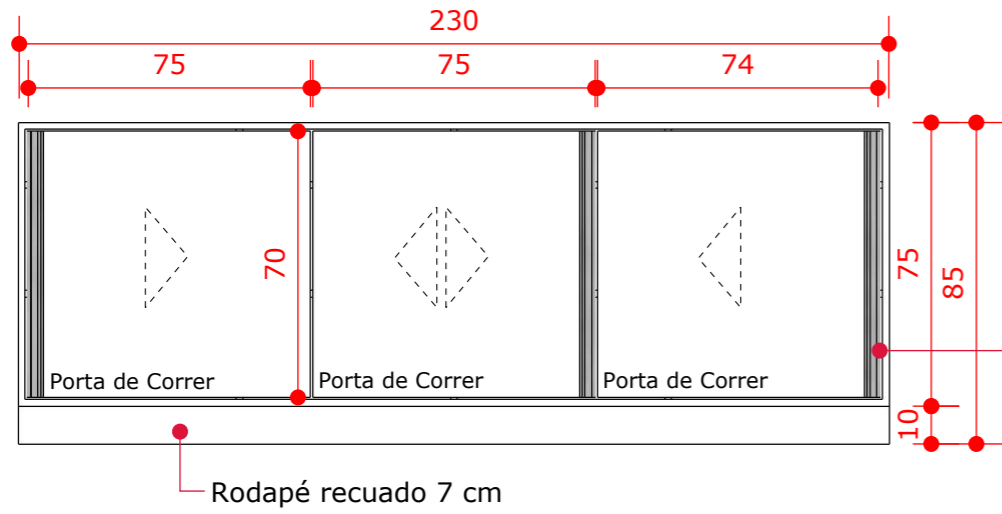

SECRETARIA E FRUTEIRA

Caixa, Portas e Prateleiras em MDF Bege ou Cinza TX 18mm (Secretaria).
Caixa, Portas e Prateleiras em MDF Branco TX 18mm (Fruteira).
Fechamento atrás do móvel com chapa HDF 6mm.

ITEM 06 VISTA FRONTAL - SECRETARIA
ESCALA: 1/20
1 UNIDADE

Puxador perfil metálico 18 mm embutido nas portas