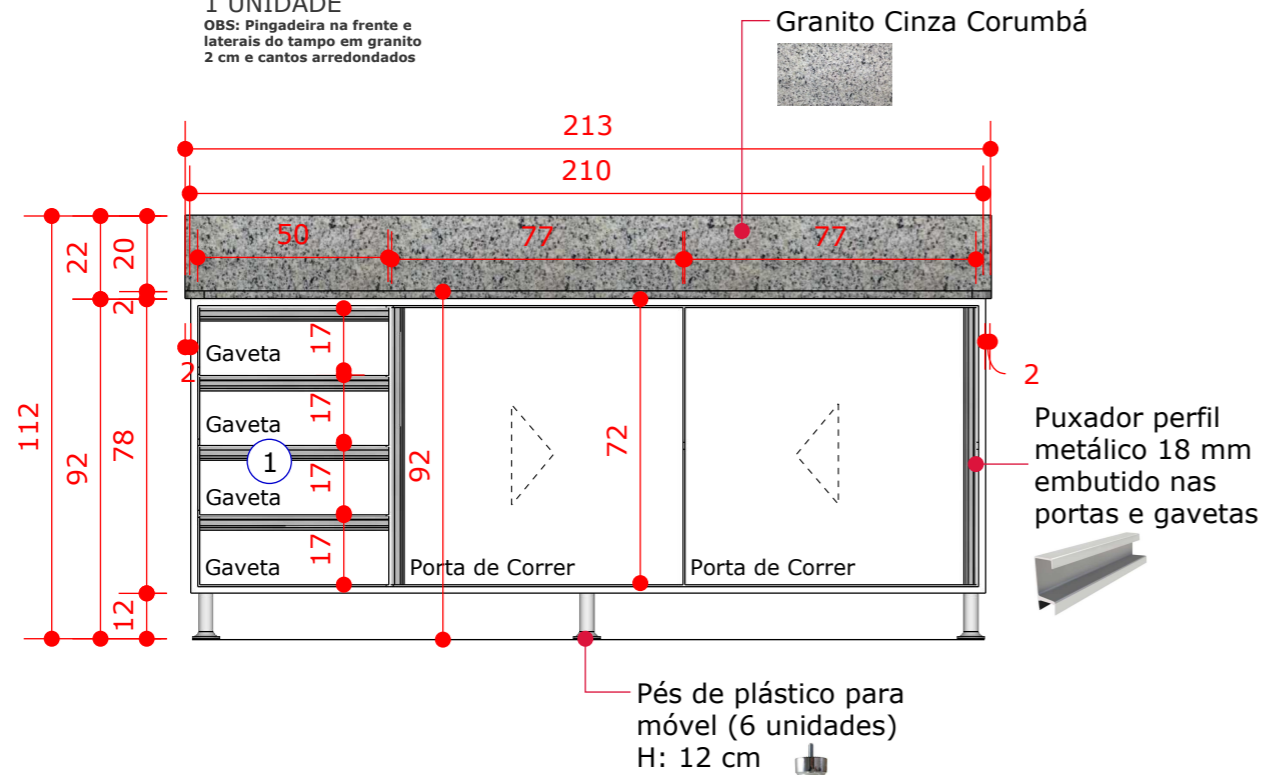

TROCADORES

Caixa, Portas e Prateleiras em MDF Branco TX 18mm.
Fechamento atrás do móvel com chapa HDF 6mm.
Pingadeira 2 cm nas laterais e na frente.

ITEM 35 VISTA FRONTAL - BERÇÁRIO 1
ESCALA: 1/20
1 UNIDADE
OBS: Pingadeira na frente e laterais do tampo em granito 2 cm e cantos arredondados