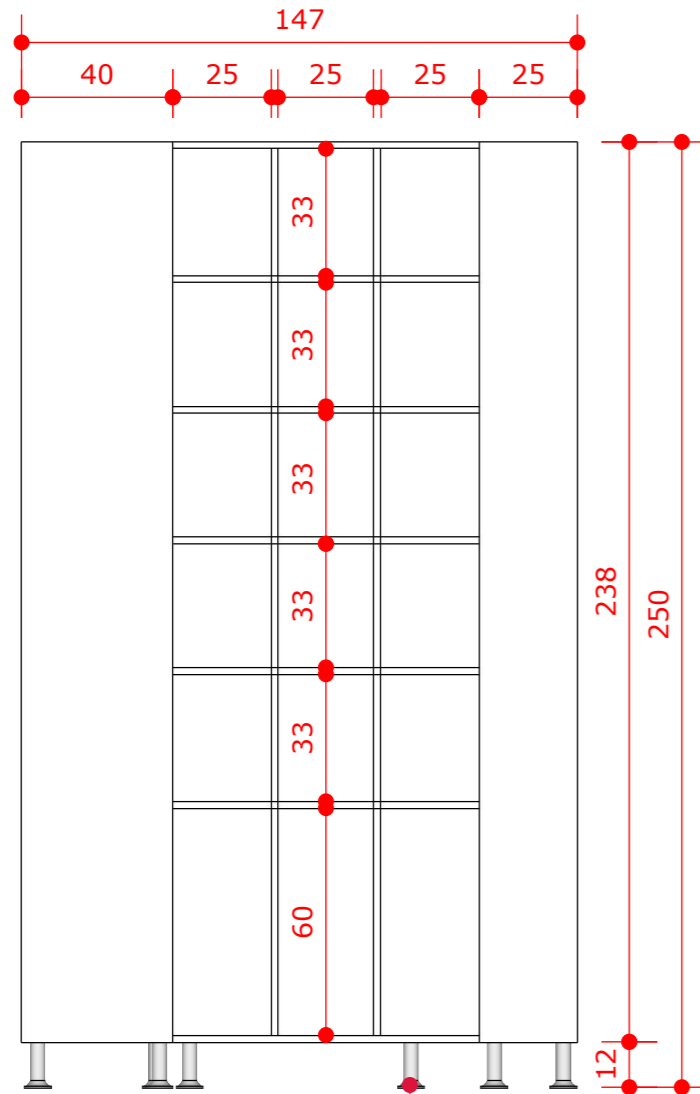

ITEM 04 VISTA FRONTAL - BIBLIOTECA (MÓVEL DIVIDIDO EM 3 PARTES)
ESCALA: 1/20
1 UNIDADE

PERSPECTIVA - SEM PORTAS
ESCALA: 1/20

CONTEÚDO DA PRANCHA:
Biblioteca

DATA:
09/2023

ESCALA
Indicada

DESENHO:
Aline Ribeiro

DATA:
 09/2023

ESCALA
 Indicada

DESENHO:
 Aline Ribeiro

DEPÓSITO

Caixa e Prateleiras em MDF Branco TX 18mm.
Fechamento atrás do móvel com chapa HDF 6mm.

ITEM 18 VISTA FRONTAL - DEPÓSITO
ESCALA: 1/20
1 UNIDADE

PERSPECTIVA 02
ESCALA: 1/20

Perfil MDF branco TX 4x4 cm
e altura 234 cm servindo
como reforço no móvel

IMAGEM 01

IMAGEM 02

CONTEÚDO DA PRANCHA:
Depósito

DATA:
09/2023

ESCALA
Indicada

DESENHO:
Aline Ribeiro