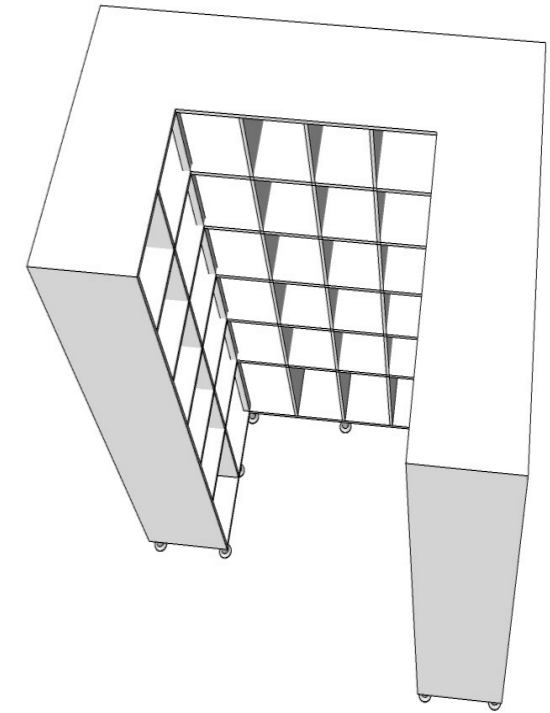

ITEM 02 VISTA FRONTAL - LACTÁRIO

ESCALA: 1/20
 1 UNIDADE

PERSPECTIVA - SEM PORTAS

ESCALA: 1/20

ITEM 03 VISTA FRONTAL - BIBLIOTECA

ESCALA: 1/20
 1 UNIDADE

PERSPECTIVA

ESCALA: 1/20

ITEM 04 VISTA FRONTAL - BIBLIOTECA (MÓVEL DIVIDIDO EM 3 PARTES)
ESCALA: 1/20
1 UNIDADE

PERSPECTIVA - SEM PORTAS
ESCALA: 1/20

CONTEÚDO DA PRANCHA:
Biblioteca

DATA:
09/2023

ESCALA
Indicada

DESENHO:
Aline Ribeiro

Perfil MDF branco TX 4x4 cm
e altura 234 cm servindo
como reforço no móvel

IMAGEM 01

IMAGEM 02

CONTEÚDO DA PRANCHA:
Despensa

DATA:
09/2023

ESCALA
Indicada

DESENHO:
Aline Ribeiro

CASEIROS PARA BRINQUEDOS