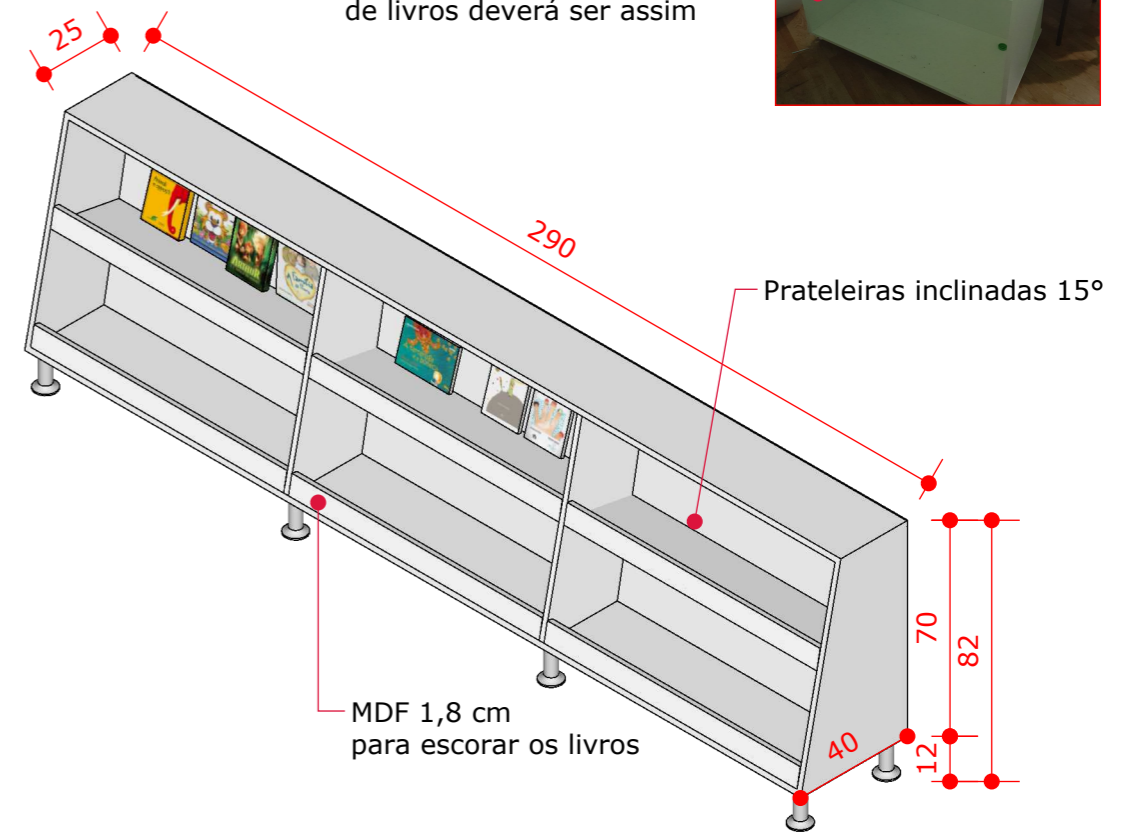

LACTÁRIO E BIBLIOTECA

Caixa, Portas e Prateleiras em MDF Branco TX 18mm (Lactário).
 Caixa, Portas e Prateleiras em MDF Bege ou Cinza TX 18mm (Biblioteca).
 Fechamento atrás do móvel do Lactário com chapa HDF 6mm.

ITEM 02 VISTA FRONTAL - LACTÁRIO

ESCALA: 1/20
 1 UNIDADE

PERSPECTIVA - SEM PORTAS

ESCALA: 1/20

ITEM 03 VISTA FRONTAL - BIBLIOTECA

ESCALA: 1/20
 1 UNIDADE

PERSPECTIVA

ESCALA: 1/20

CONTEÚDO DA PRANCHA:
 Lactário e Biblioteca

DATA:
 09/2023

ESCALA
 Indicada

DESENHO:
 Aline Ribeiro

BIBLIOTECA

Caixa, Nichos e Portas em MDF Bege ou Cinza TX 18mm.
Fechamento atrás do móvel com chapa HDF 6mm.