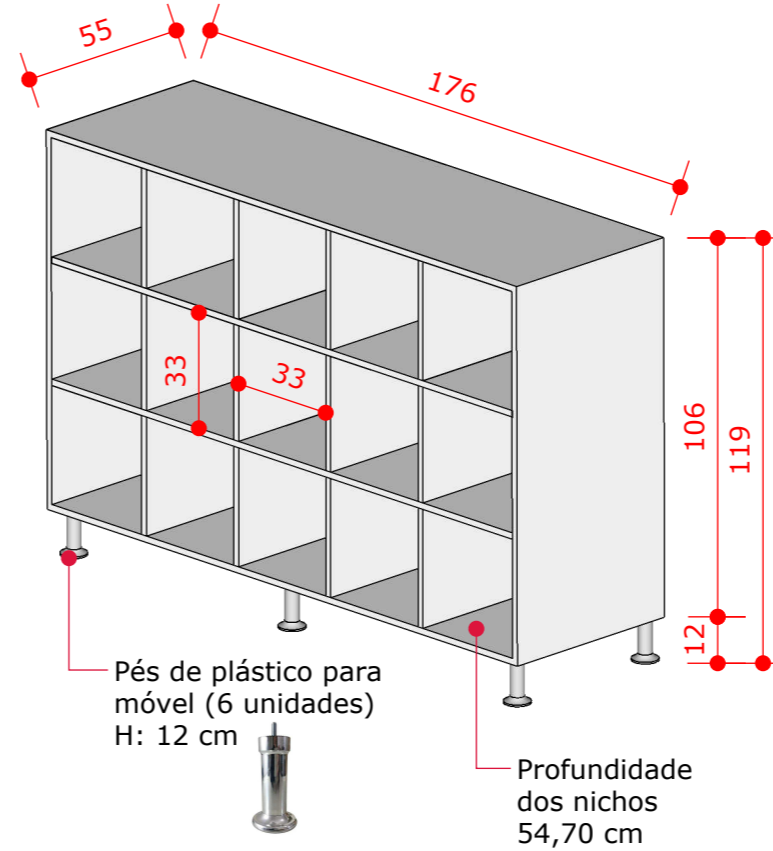

ITEM 26 PERSPECTIVA - MATERNAL 2 E 3
ESCALA: 1/20
2 UNIDADES