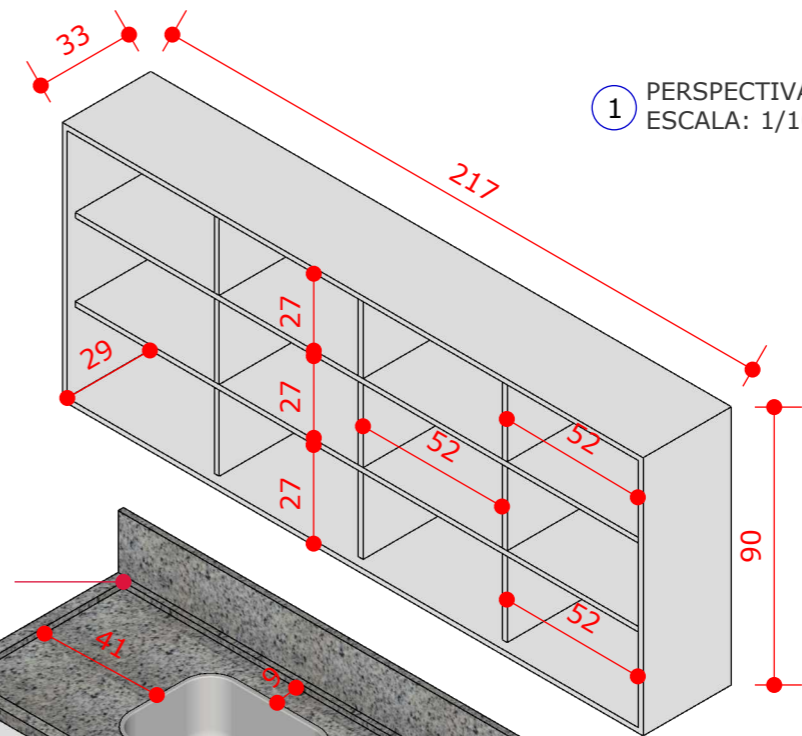

ITEM 14 VISTA FRONTAL - BANCADA
 ESCALA: 1/20
 1 UNIDADE

PERSPECTIVA - SEM PORTAS
 ESCALA: 1/20

1 PERSPECTIVA - DET. GAVETAS
 ESCALA: 1/10

Corrediças em trilho oculto

Borda 2x2 cm

Cuba Inox Industrial 50x40x25cm