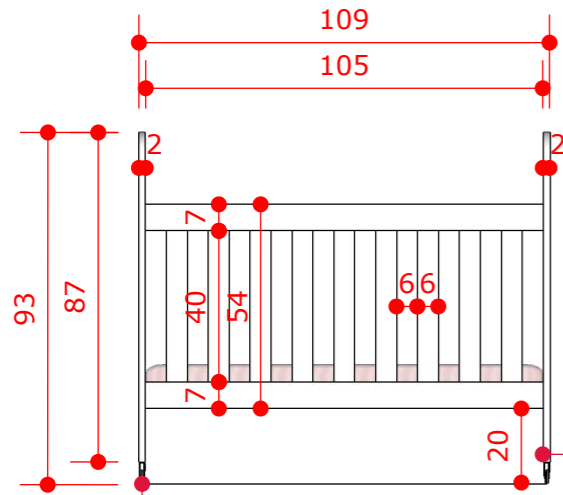

ITEM 32 VISTA FRONTAL - ARMÁRIO PARA PERTENCES FUNCIONÁRIOS
ESCALA: 1/20
1 UNIDADE

PERSPECTIVA - SEM PORTAS
ESCALA: 1/20

ITEM 33 VISTA FRONTAL - ARMÁRIO REFEITÓRIO
ESCALA: 1/20
1 UNIDADE

PERSPECTIVA - SEM PORTAS
ESCALA: 1/20

CONTEÚDO DA PRANCHA:
Armário e Móvel Aéreo

DATA:
08/2023

ESCALA
Indicada

DESENHO:
Aline Ribeiro

BERÇO E AÉREO

Caixa em MDF Branco TX 18mm.

ITEM 41 VISTA FRONTAL
ESCALA: 1/20
12 UNIDADES

OBS.: Se necessário, colocar um reforço para colocação das rodinhas nos 4 pés