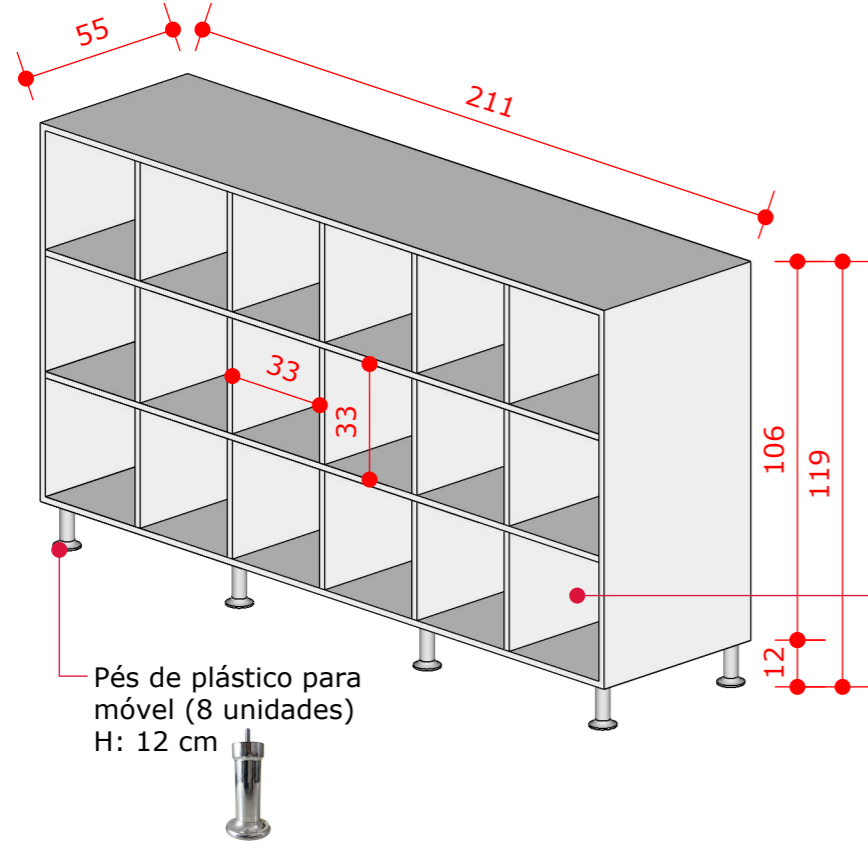

CASEIROS PARA MOCHILAS

Caixa, Portas e Prateleiras em MDF Branco TX 18mm.
Fechamento atrás do móvel com chapa HDF 3mm.

ITEM 24 PERSPECTIVA - MATERNAL 1
ESCALA: 1/20
1 UNIDADE