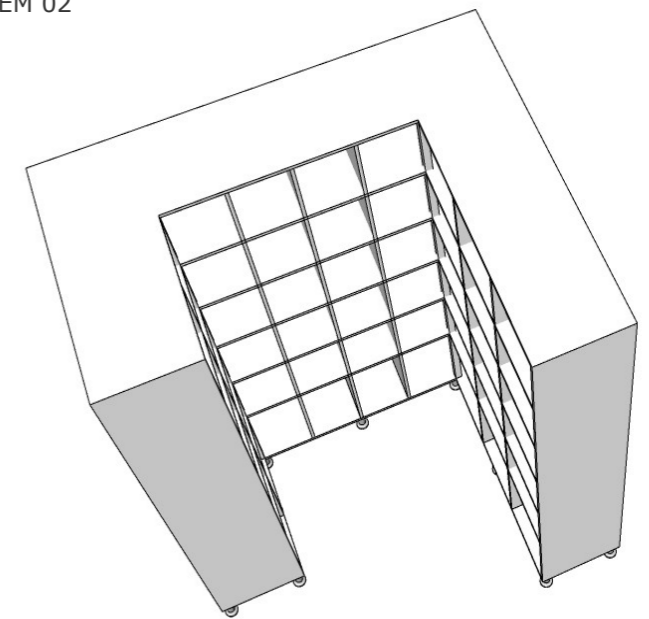

Perfil MDF branco TX 4x4 cm
e altura 234 cm servindo
como reforço no móvel

IMAGEM 01

IMAGEM 02

CONTEÚDO DA PRANCHA:
Despensa

DATA:
09/2023

ESCALA
Indicada

DESENHO:
Aline Ribeiro

CASEIROS PARA BRINQUEDOS