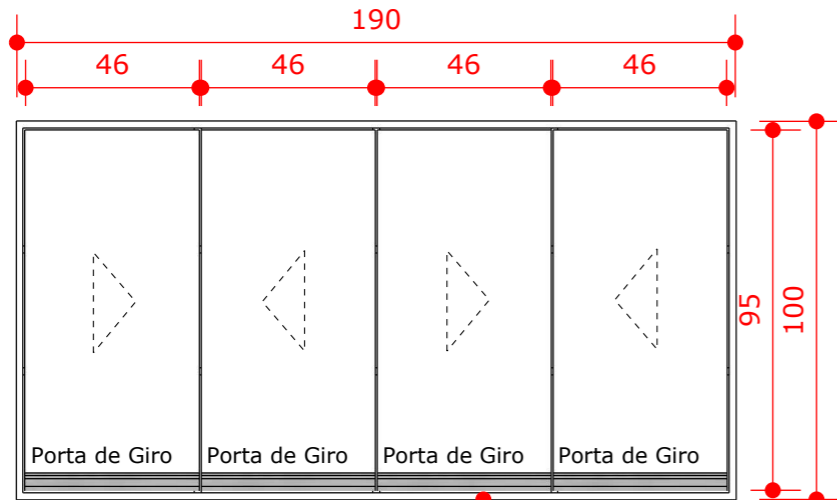

ITEM 08 VISTA FRONTAL - BANCADA
ESCALA: 1/20
1 UNIDADE

LAVANDERIA

Caixa, Portas e Prateleiras em MDF Branco TX 18mm.
Fechamento atrás do móvel com chapa HDF 6mm.

ITEM 09 VISTA FRONTAL - AÉREO LAVANDERIA
ESCALA: 1/20
1 UNIDADE