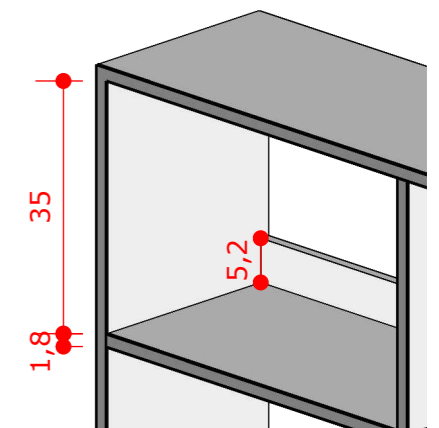

ITEM 04 VISTA FRONTAL - BIBLIOTECA (MÓVEL DIVIDIDO EM 3 PARTES)
ESCALA: 1/20
1 UNIDADE

PERSPECTIVA - SEM PORTAS
ESCALA: 1/20

CONTEÚDO DA PRANCHA:
Biblioteca

DATA:
09/2023

ESCALA
Indicada

DESENHO:
Aline Ribeiro

SECRETARIA E FRUTEIRA

Caixa, Portas e Prateleiras em MDF Bege ou Cinza TX 18mm (Secretaria).
 Caixa, Portas e Prateleiras em MDF Branco TX 18mm (Fruteira).
 Fechamento atrás do móvel com chapa HDF 6mm.

ITEM 06 VISTA FRONTAL - SECRETARIA
 ESCALA: 1/20
 1 UNIDADE

Puxador perfil metálico 18 mm embutido nas portas

PERSPECTIVA - SEM PORTAS
 ESCALA: 1/20

ITEM 07 VISTA FRONTAL - FRUTEIRA
 ESCALA: 1/20
 1 UNIDADE

Pés de plástico para móvel (6 unidades) H: 12 cm

PERSPECTIVA
 ESCALA: 1/20

1 DET. PRATELEIRA
 ESCALA: 1/10

CONTEÚDO DA PRANCHA:
 Secretaria e Fruteira

DATA:
 09/2023

ESCALA
 Indicada

DESENHO:
 Aline Ribeiro