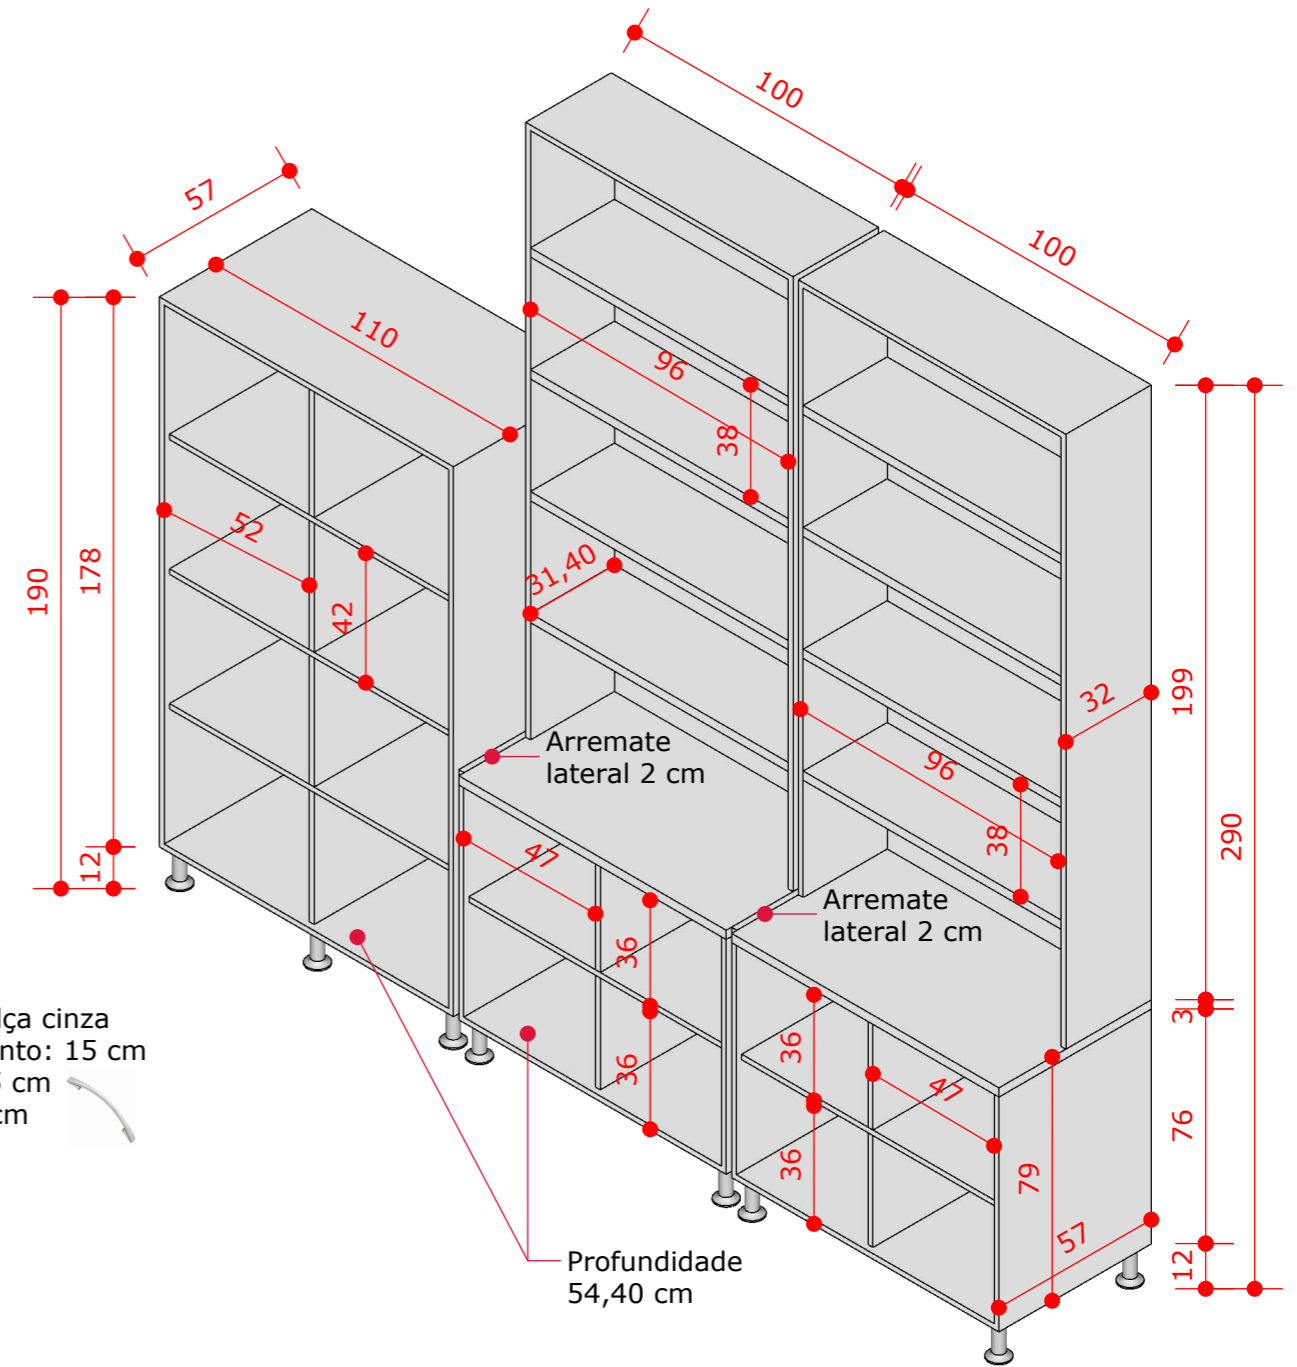

ITEM 02 VISTA FRONTAL - LACTÁRIO

ESCALA: 1/20
 1 UNIDADE

PERSPECTIVA - SEM PORTAS

ESCALA: 1/20

ITEM 03 VISTA FRONTAL - BIBLIOTECA

ESCALA: 1/20
 1 UNIDADE

PERSPECTIVA

ESCALA: 1/20

CONTEÚDO DA PRANCHA:
 Lactário e Biblioteca

DATA:
 09/2023

ESCALA
 Indicada

DESENHO:
 Aline Ribeiro

BIBLIOTECA

Caixa, Nichos e Portas em MDF Bege ou Cinza TX 18mm.
Fechamento atrás do móvel com chapa HDF 6mm.

ITEM 04 VISTA FRONTAL - BIBLIOTECA (MÓVEL DIVIDIDO EM 3 PARTES)
ESCALA: 1/20
1 UNIDADE

PERSPECTIVA - SEM PORTAS
ESCALA: 1/20

CONTEÚDO DA PRANCHA:
Biblioteca

DATA:
09/2023

ESCALA
Indicada

DESENHO:
Aline Ribeiro