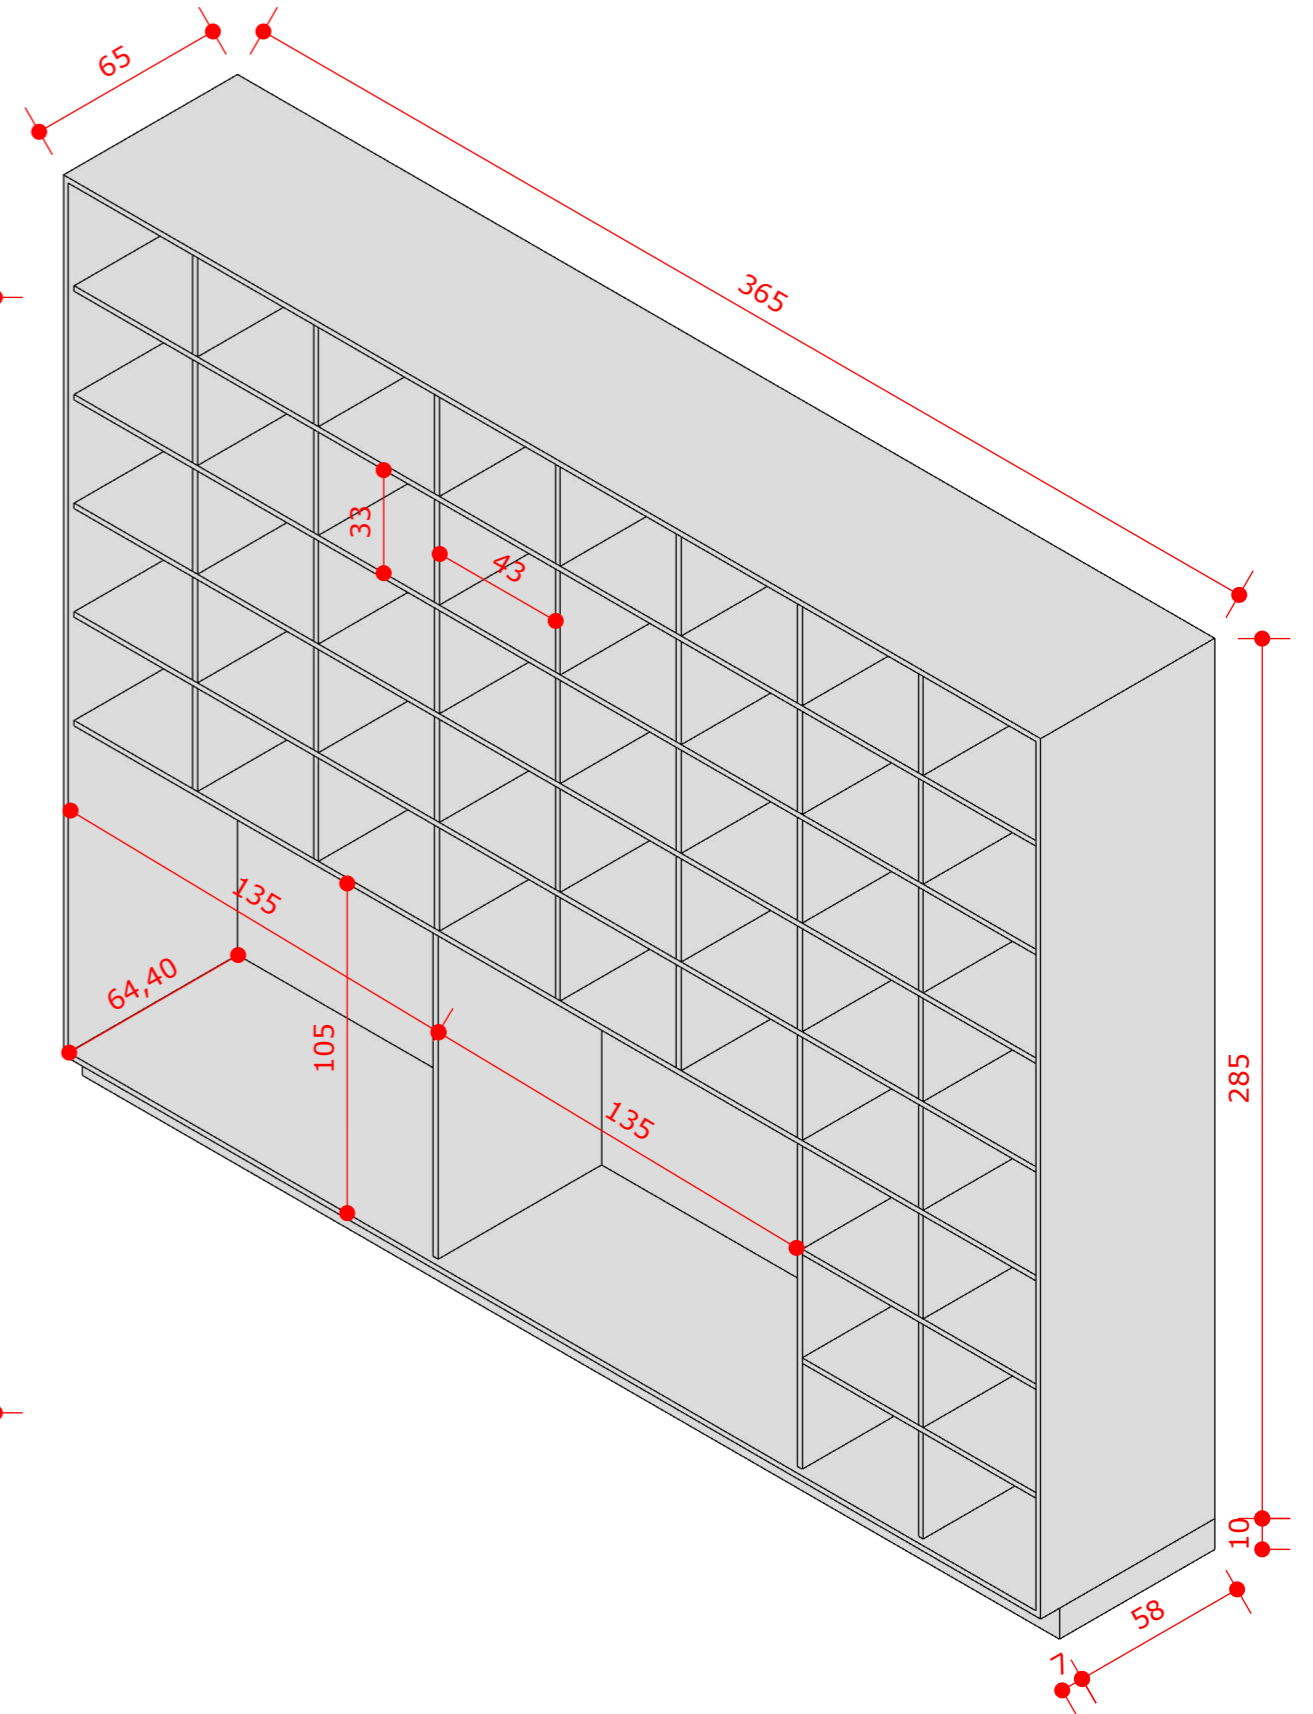

CONTEÚDO DA PRANCHA:
Armários

DATA:
08/2023

ESCALA
Indicada

DESENHO:
Aline Ribeiro