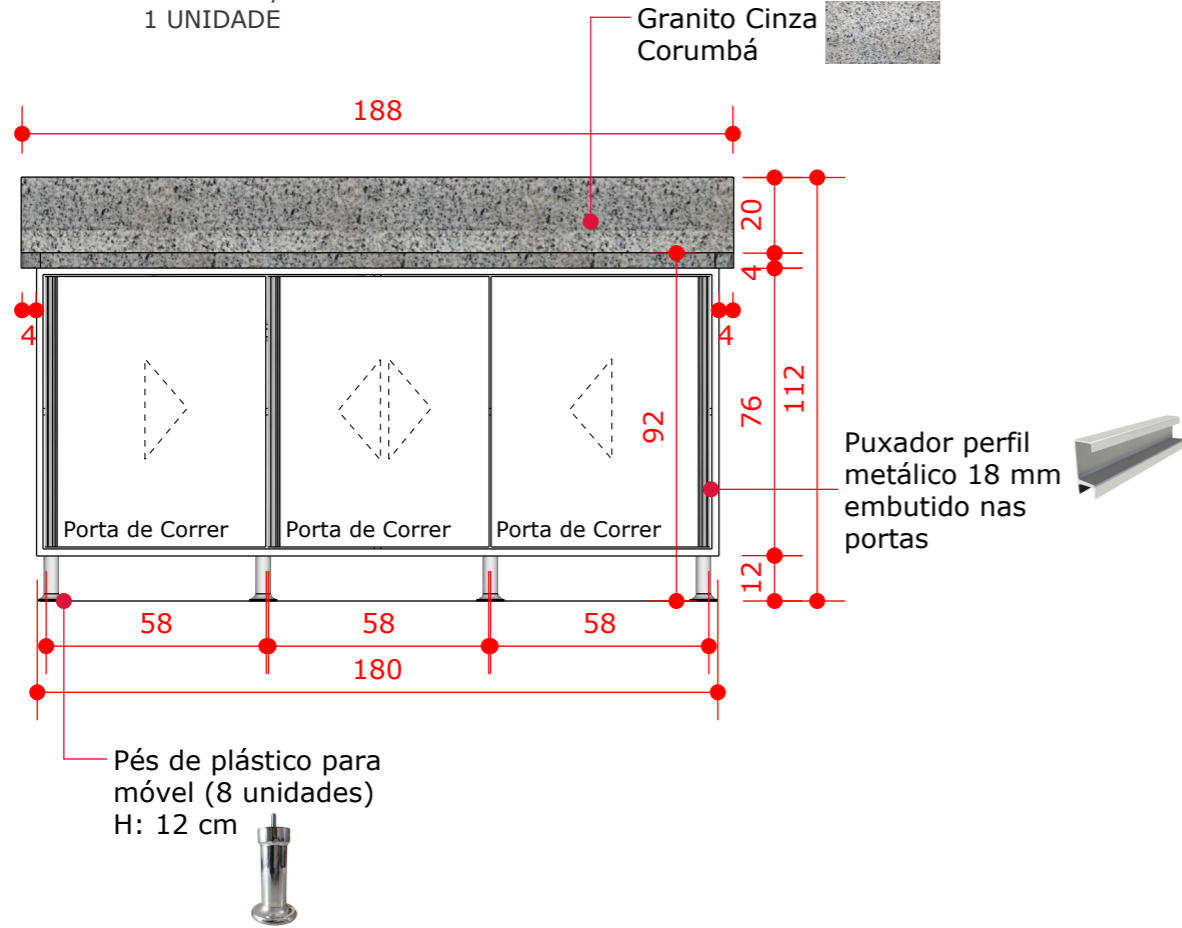

PERSPECTIVA - SEM PORTAS
ESCALA: 1/20

1 DE. GAVETÃO
ESCALA: 1/10

CONTEÚDO DA PRANCHA:
Lavanderia

DATA:
09/2023

ESCALA
Indicada

DESENHO:
Aline Ribeiro

HIGIENIZAÇÃO DE ALIMENTOS

Caixa, Portas e Prateleiras em MDF Branco TX 18mm.
Fechamento atrás do móvel com chapa HDF 6mm.

ITEM 10 VISTA FRONTAL - HIGIENIZAÇÃO DE ALIMENTOS
ESCALA: 1/20
1 UNIDADE

PERSPECTIVA - SEM PORTAS
ESCALA: 1/20

CONTEÚDO DA PRANCHA:
Higienização de Alimentos

DATA:
09/2023

ESCALA
Indicada

DESENHO:
Aline Ribeiro