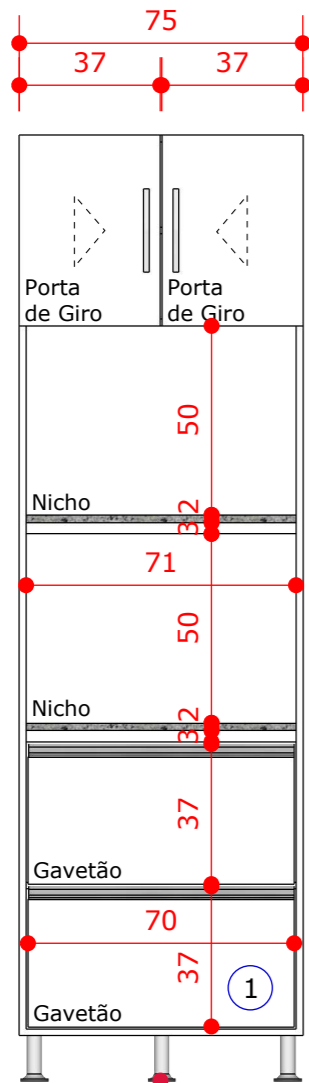

COZINHA

Caixa, Portas e Prateleiras em MDF Branco TX 18mm.
Fechamento atrás do móvel com chapa HDF 6mm.

ITEM 11 VISTA FRONTAL - COZINHA
ESCALA: 1/20
1 UNIDADE

Pés de plástico para móvel (6 unidades)
H: 12 cm