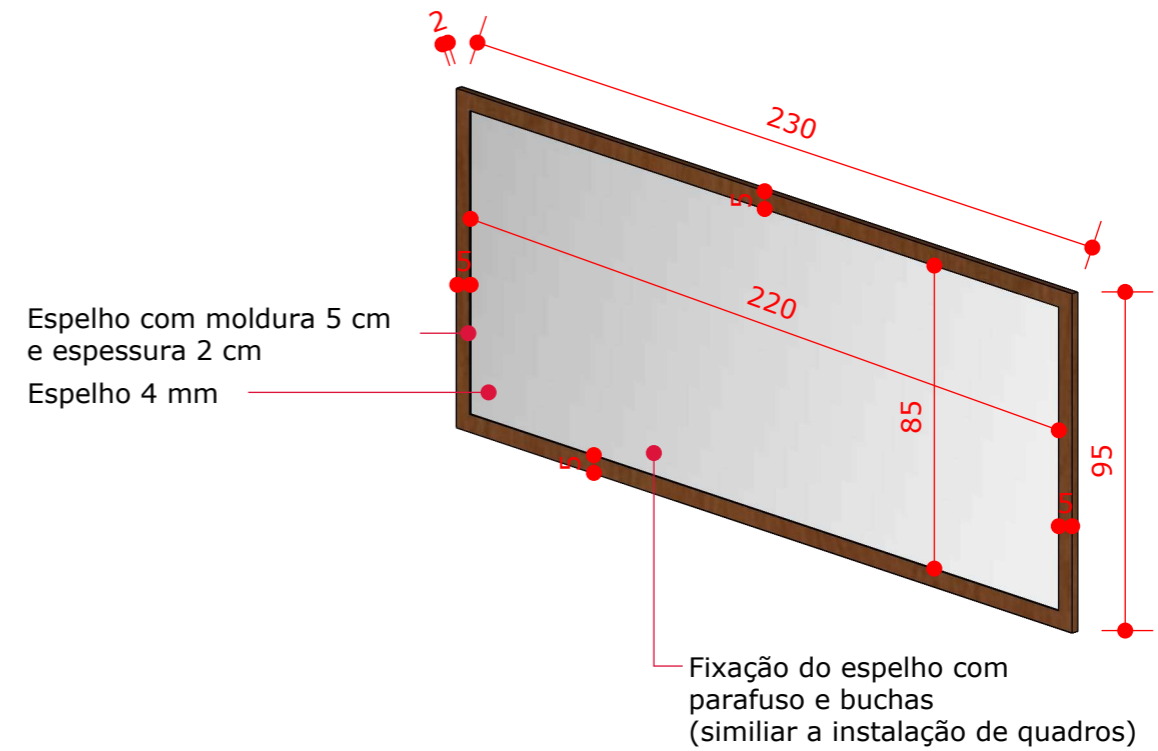

ITEM 40 PERSPECTIVA - BERÇÁRIO 1 E 2
ESCALA: 1/20
2 UNIDADES

CONTEÚDO DA PRANCHA:
Armário e Espelhos

DATA:
08/2023

ESCALA
Indicada

DESENHO:
Aline Ribeiro