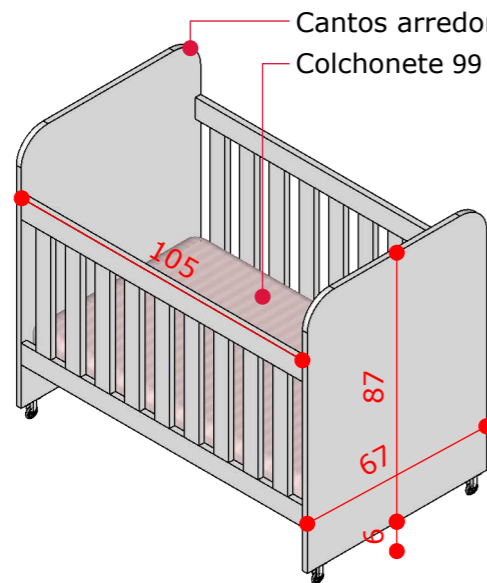

ITEM 32 VISTA FRONTAL - ARMÁRIO PARA PERTENCES FUNCIONÁRIOS
ESCALA: 1/20
1 UNIDADE

PERSPECTIVA - SEM PORTAS
ESCALA: 1/20

ITEM 33 VISTA FRONTAL - ARMÁRIO REFEITÓRIO
ESCALA: 1/20
1 UNIDADE

PERSPECTIVA - SEM PORTAS
ESCALA: 1/20

CONTEÚDO DA PRANCHA:
Armário e Móvel Aéreo

DATA:
08/2023

ESCALA
Indicada

DESENHO:
Aline Ribeiro

BERÇO E AÉREO

Caixa em MDF Branco TX 18mm.

ITEM 41 VISTA FRONTAL
ESCALA: 1/20
12 UNIDADES

OBS.: Se necessário, colocar um reforço para colocação das rodinhas nos 4 pés

Rodas anti risco (4 unidades)

https://produto.mercadolivre.com.br/MLB-1760208124-kit-4-rodinhas-para-berco-anti-risco-gel-chapa-u-branco-_JM

PERSPECTIVA
ESCALA: 1/20

Cantos arredondados

Colchonete 99 cm comprimento x 59 cm largura x 10 cm de altura