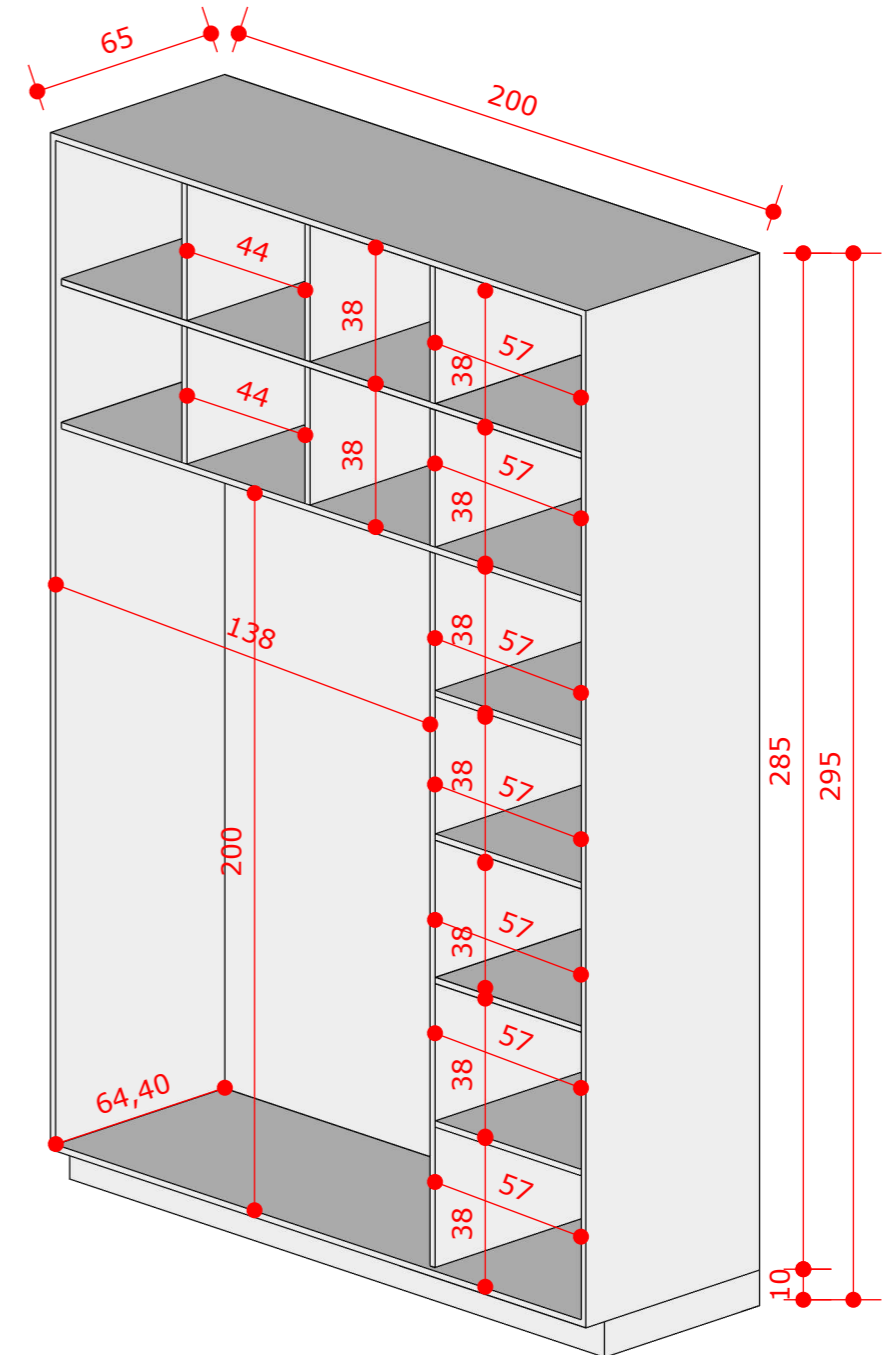

CONTEÚDO DA PRANCHA:
Armários

DATA:
08/2023

ESCALA
Indicada

DESENHO:
Aline Ribeiro