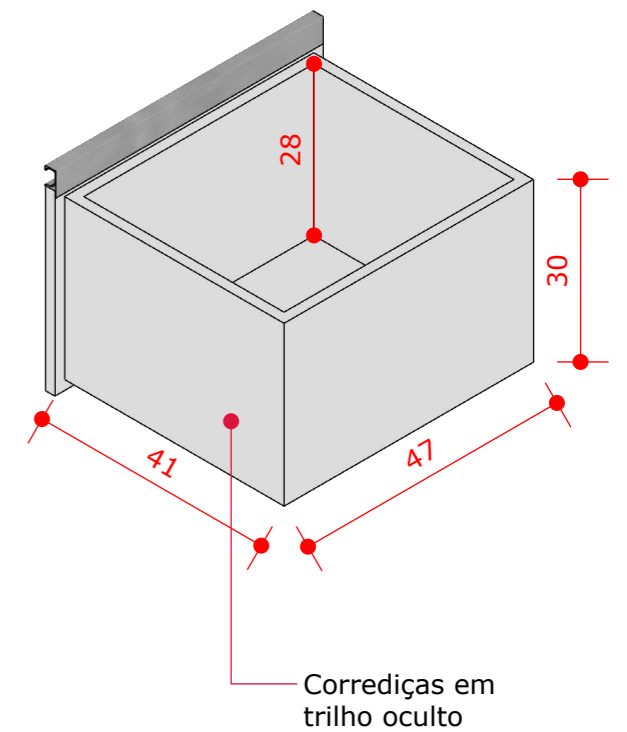

Pés de plástico para móvel (6 unidades) H: 12 cm

PERSPECTIVA
 ESCALA: 1/20

1 DET. PRATELEIRA
 ESCALA: 1/10

CONTEÚDO DA PRANCHA:
 Secretaria e Fruteira

DATA:
 09/2023

ESCALA
 Indicada

DESENHO:
 Aline Ribeiro

LAVANDERIA

Caixa, Portas e Prateleiras em MDF Branco TX 18mm.
Fechamento atrás do móvel com chapa HDF 6mm.

ITEM 09 VISTA FRONTAL - AÉREO LAVANDERIA
ESCALA: 1/20
1 UNIDADE

ITEM 08 VISTA FRONTAL - BANCADA
ESCALA: 1/20
1 UNIDADE

PERSPECTIVA - SEM PORTAS
ESCALA: 1/20

1 DE. GAVETÃO
ESCALA: 1/10

CONTEÚDO DA PRANCHA:
Lavanderia

DATA:
09/2023

ESCALA
Indicada

DESENHO:
Aline Ribeiro

HIGIENIZAÇÃO DE ALIMENTOS

Caixa, Portas e Prateleiras em MDF Branco TX 18mm.
Fechamento atrás do móvel com chapa HDF 6mm.