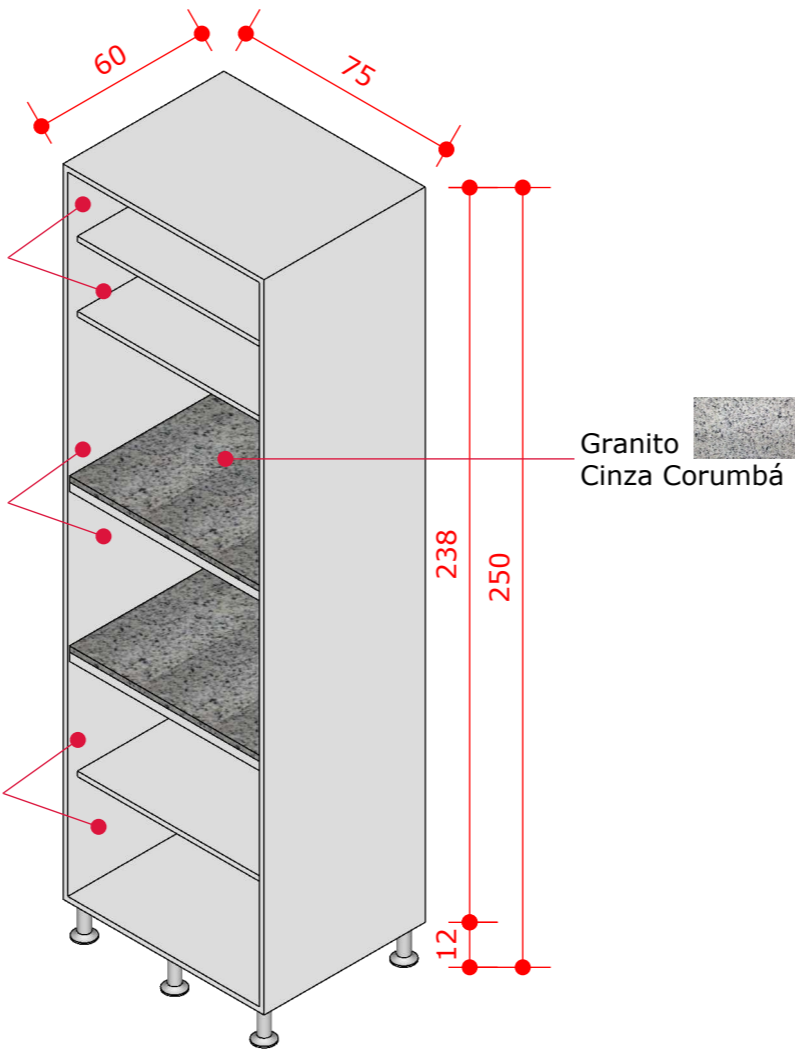

PERSPECTIVA - SEM PORTAS
ESCALA: 1/20

Profundidade 55,80 cm (parte traseira em HDF 6mm)

Profundidade 58,80 cm (parte traseira deixar aberta)

Profundidade 55,80 cm (parte traseira em HDF 6mm)

Granito Cinza Corumbá

Corrediças em trilho oculto