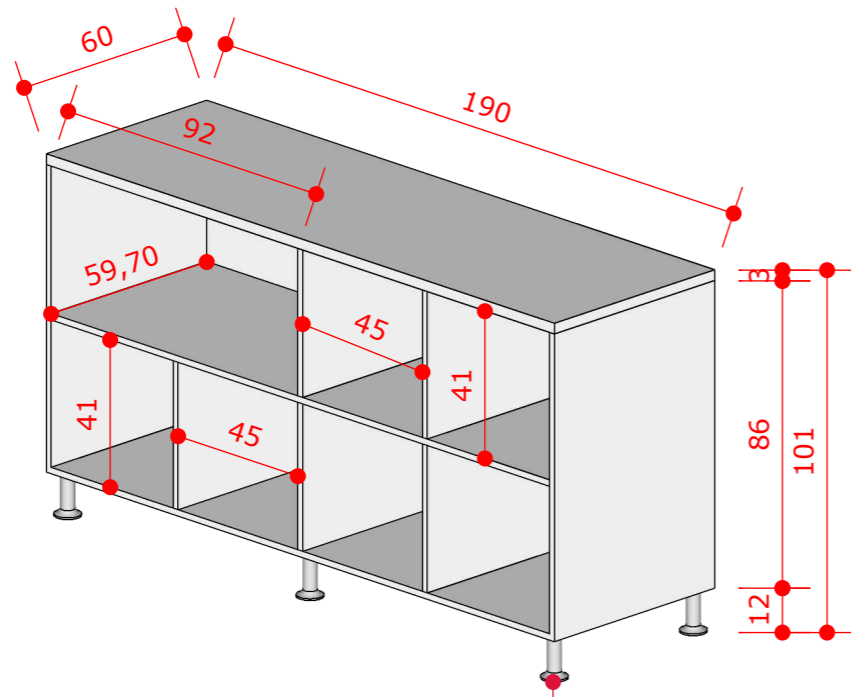

CASEIROS PARA BRINQUEDOS

Caixa, Portas e Prateleiras em MDF Branco TX 18mm.
Fechamento atrás do móvel com chapa HDF 3mm.
Tampo em MDF Branco TX 30mm.

ITEM 21 PERSPECTIVA - BERÇÁRIO 1, 2 E 3 E MATERNAL 2 E 3
ESCALA: 1/20
5 UNIDADES

Pés de plástico para móvel (6 unidades)
H: 12 cm