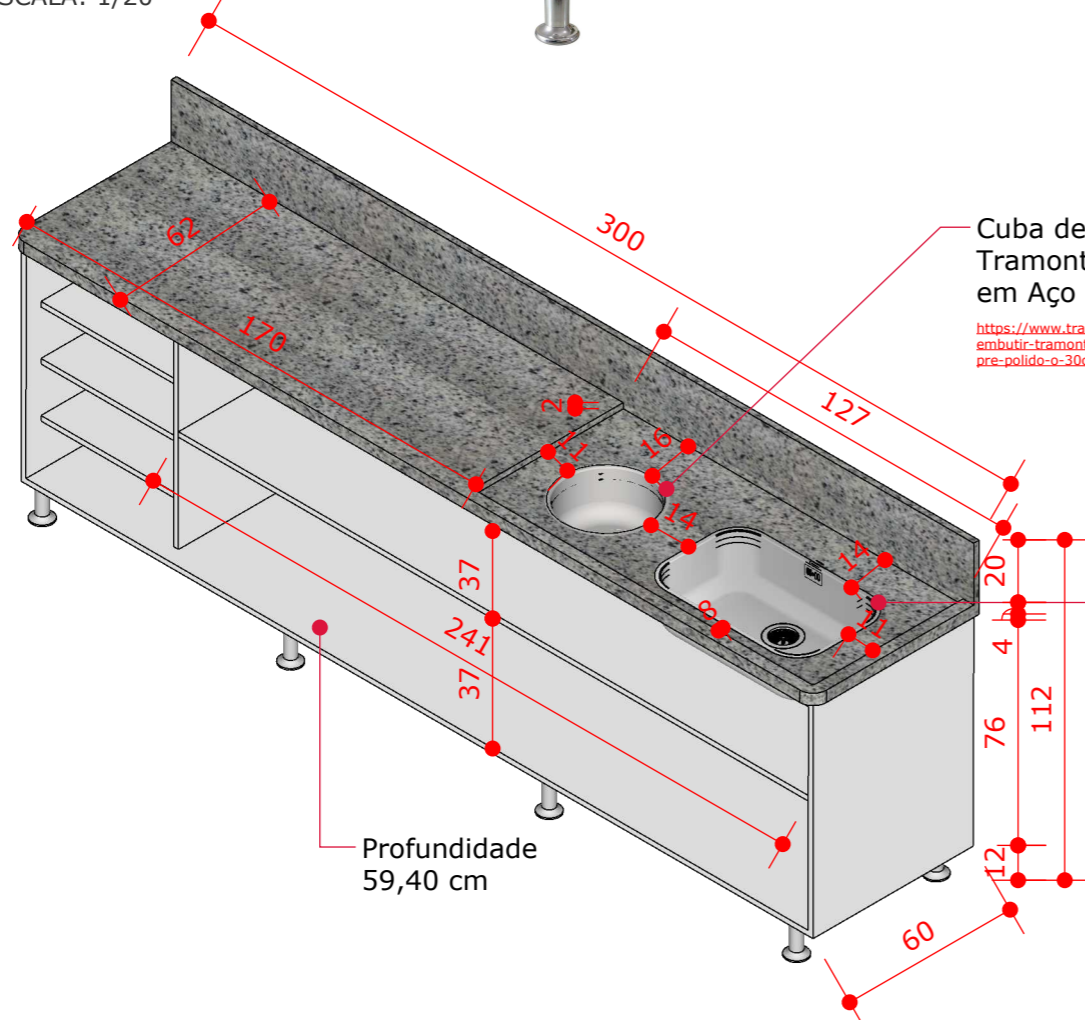

ITEM 38 VISTA FRONTAL - BERÇÁRIO 2

ESCALA: 1/20

1 UNIDADE

OBS: Bordas com 4 cm com cantos arredondados e rebaixo de 2 cm na área molhada

Granito Cinza Corumbá

Puxador perfil metálico 18 mm embutido nas portas e gavetas

1 PERSPECTIVA - DET. GAVETAS
 ESCALA: 1/10

PERSPECTIVA - SEM PORTAS
 ESCALA: 1/20

Cuba de embutir Tramontina Luna 30 BL em Aço Inox Pré-polido Ø 30cm

<https://www.tramontina.com.br/cuba-de-embutir-tramontina-luna-30-bl-em-aco-inox-pre-polido-o-30cm/94071507.html>