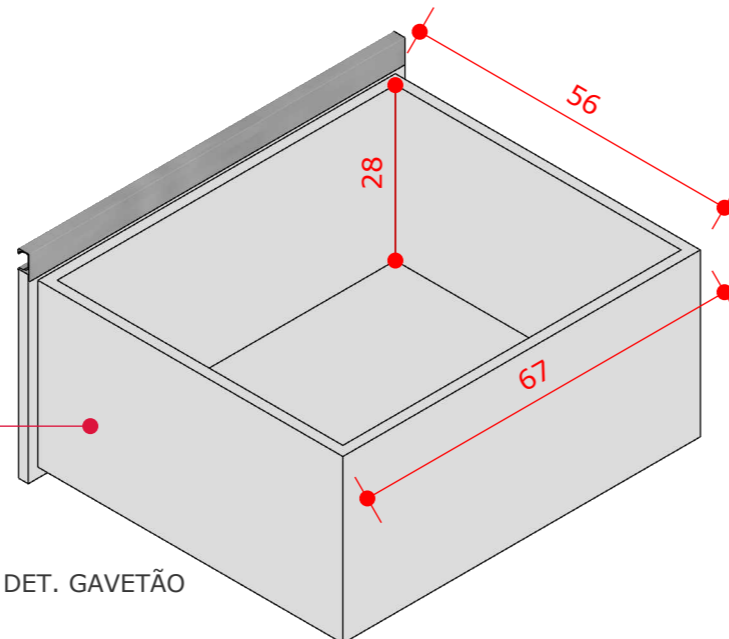

1 PERSPECTIVA - DET. GAVETÃO
ESCALA: 1/10