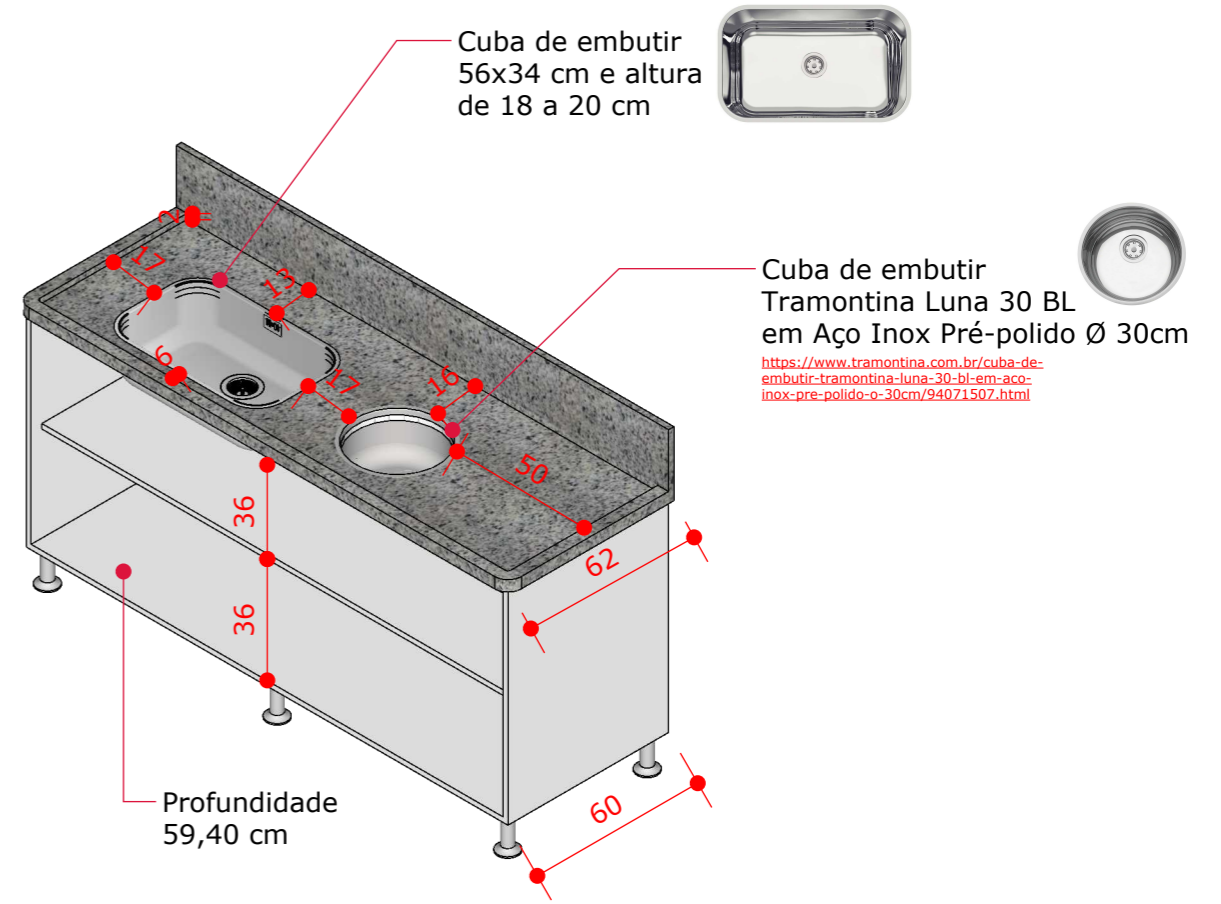

PERSPECTIVA - SEM PORTAS
ESCALA: 1/20

CONTEÚDO DA PRANCHA:
Trocadores

DATA:
08/2023

ESCALA
Indicada

DESENHO:
Aline Ribeiro