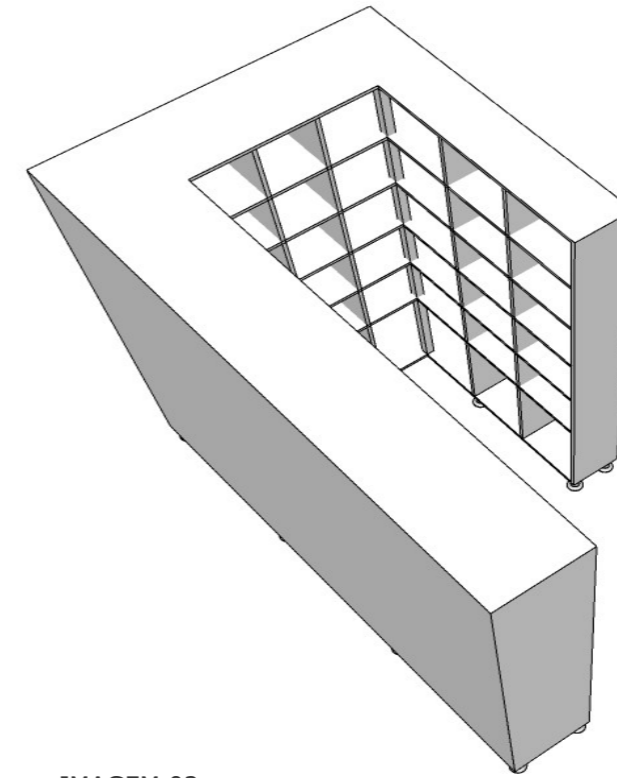

PERSPECTIVA 02
ESCALA: 1/20

Perfil MDF branco TX 4x4 cm
e altura 234 cm servindo
como reforço no móvel

IMAGEM 01

IMAGEM 02

CONTEÚDO DA PRANCHA:
Depósito

DATA:
09/2023

ESCALA
Indicada

DESENHO:
Aline Ribeiro