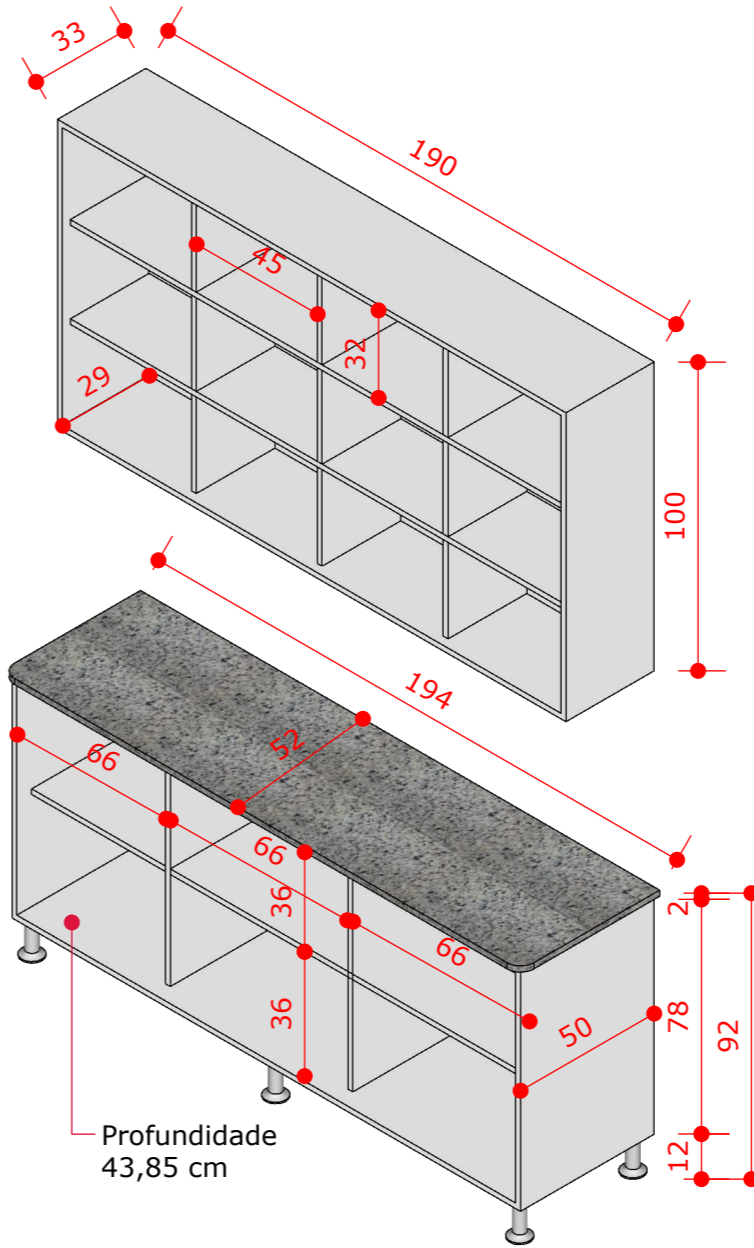

Pés de plástico para móvel (6 unidades) H: 12 cm

PERSPECTIVA
 ESCALA: 1/20

1 DET. PRATELEIRA
 ESCALA: 1/10

CONTEÚDO DA PRANCHA:
 Secretaria e Fruteira

DATA:
 09/2023

ESCALA
 Indicada

DESENHO:
 Aline Ribeiro

LAVANDERIA

Caixa, Portas e Prateleiras em MDF Branco TX 18mm.
Fechamento atrás do móvel com chapa HDF 6mm.

ITEM 09 VISTA FRONTAL - AÉREO LAVANDERIA
ESCALA: 1/20
1 UNIDADE

ITEM 08 VISTA FRONTAL - BANCADA
ESCALA: 1/20
1 UNIDADE

PERSPECTIVA - SEM PORTAS
ESCALA: 1/20

1 DE. GAVETÃO
ESCALA: 1/10

CONTEÚDO DA PRANCHA:
Lavanderia

DATA:
09/2023

ESCALA
Indicada

DESENHO:
Aline Ribeiro

HIGIENIZAÇÃO DE ALIMENTOS

Caixa, Portas e Prateleiras em MDF Branco TX 18mm.
Fechamento atrás do móvel com chapa HDF 6mm.