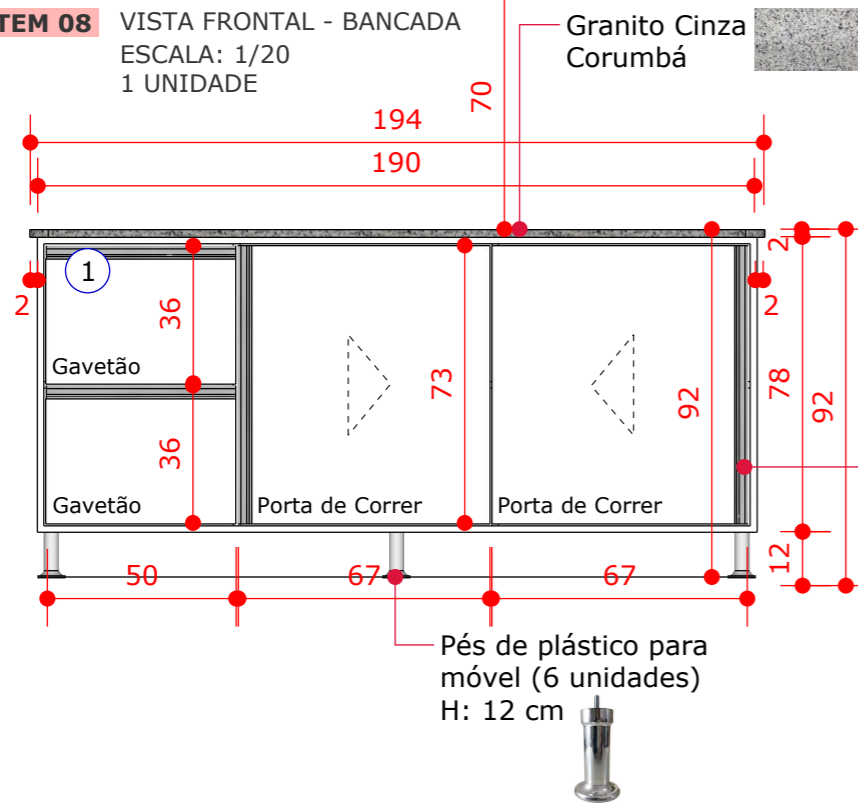

LAVANDERIA

Caixa, Portas e Prateleiras em MDF Branco TX 18mm.
Fechamento atrás do móvel com chapa HDF 6mm.

ITEM 09 VISTA FRONTAL - AÉREO LAVANDERIA
ESCALA: 1/20
1 UNIDADE

CONTEÚDO DA PRANCHA:
Lavanderia

DATA:
09/2023

ESCALA
Indicada

DESENHO:
Aline Ribeiro