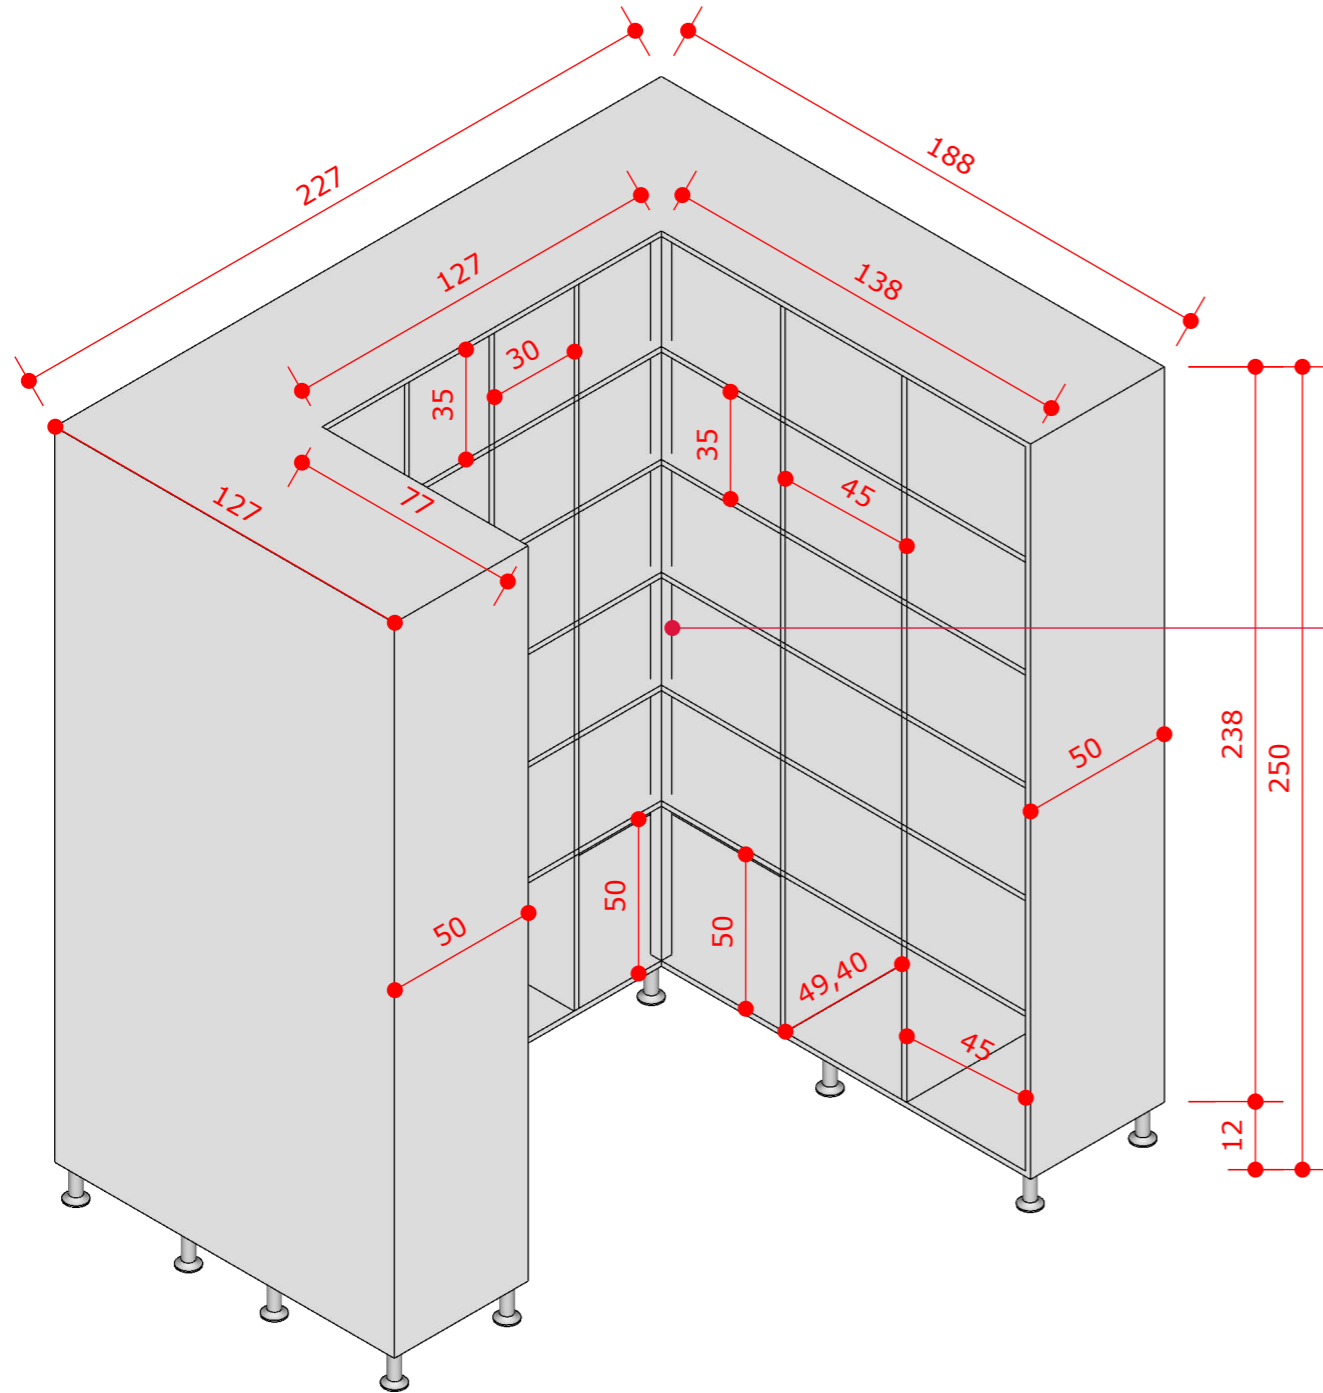

DESPENSA

Caixa e Prateleiras em MDF Branco TX 18mm.
Fechamento atrás do móvel com chapa HDF 6mm.

PERSPECTIVA 02
ESCALA: 1/20

Perfil MDF branco TX 4x4 cm
e altura 234 cm servindo
como reforço no móvel