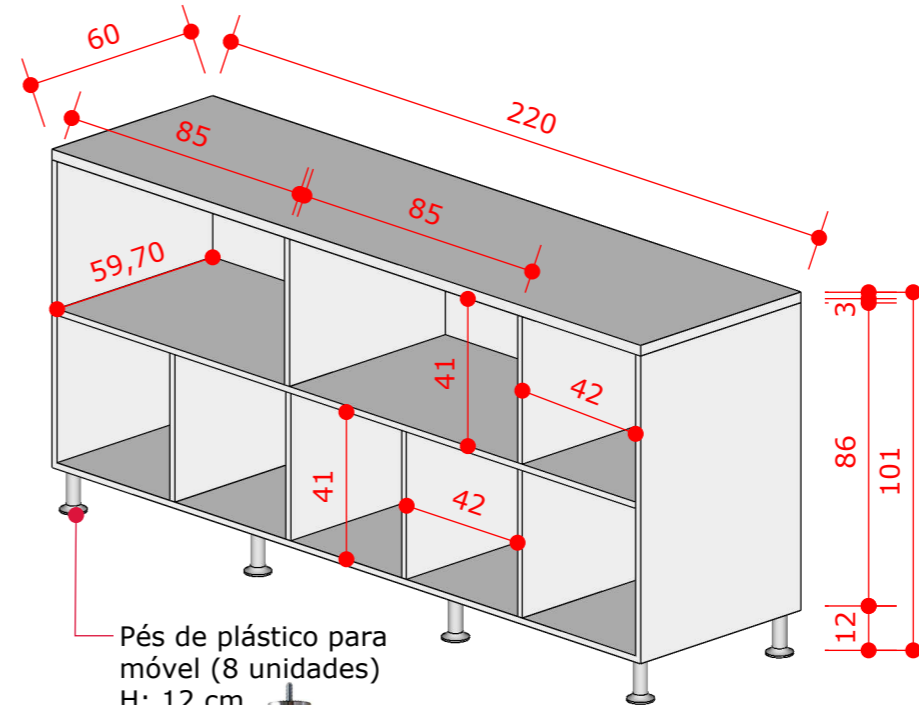

ITEM 23 PERSPECTIVA - BERÇÁRIO 2 E 3
ESCALA: 1/20
2 UNIDADES

Pés de plástico para móvel (8 unidades)
H: 12 cm