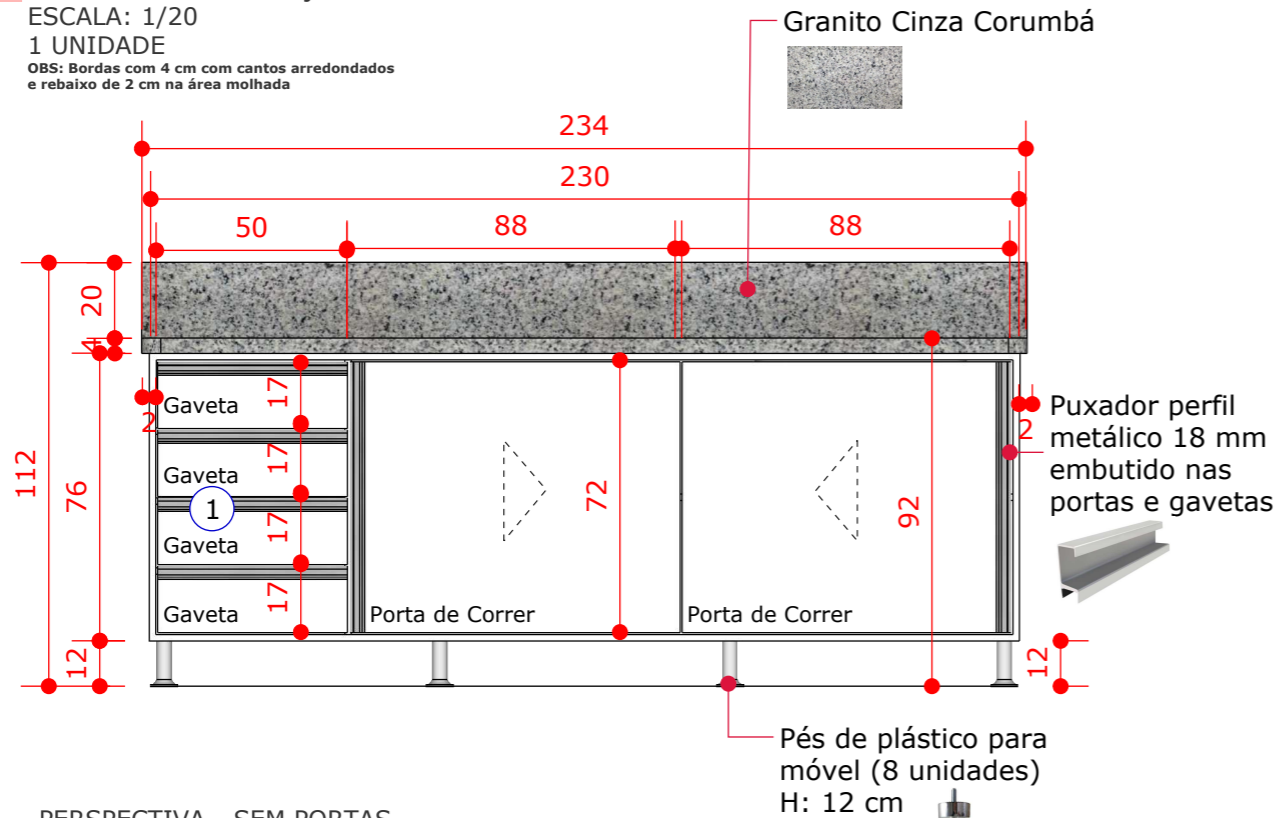

TROCADORES

Caixa, Portas e Prateleiras em MDF Branco TX 18mm.
Fechamento atrás do móvel com chapa HDF 6mm.
Pingadeira 2 cm nas laterais e na frente.

ITEM 36 VISTA FRONTAL - BERÇÁRIO 3

ESCALA: 1/20
1 UNIDADE

OBS: Bordas com 4 cm com cantos arredondados e rebaixo de 2 cm na área molhada

PERSPECTIVA - SEM PORTAS
ESCALA: 1/20