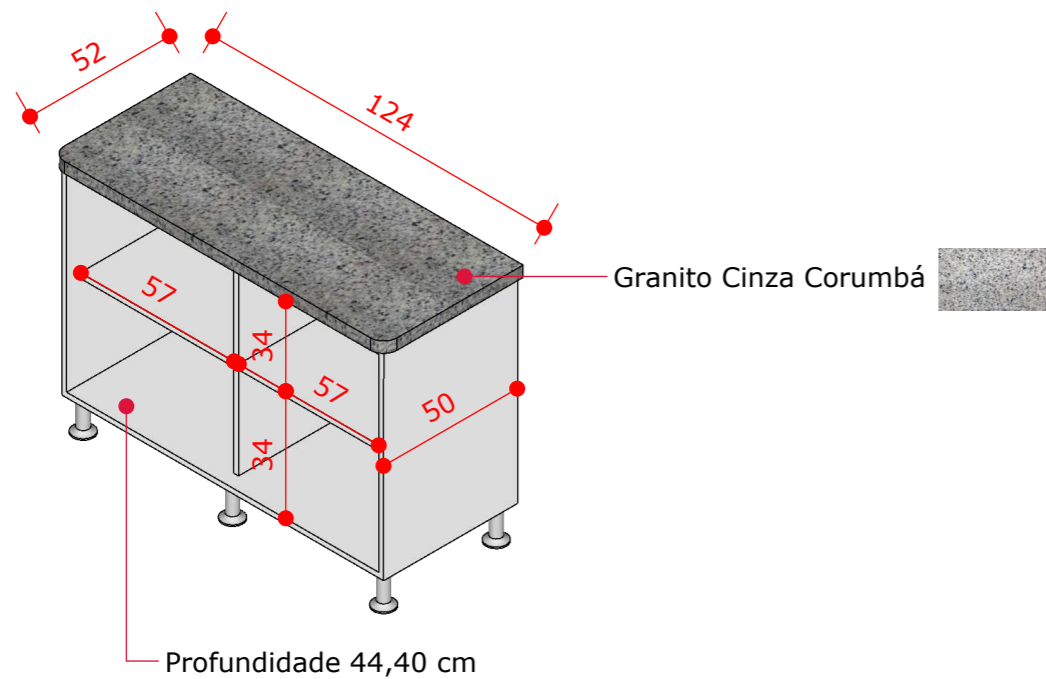

PERSPECTIVA - SEM PORTAS

ESCALA: 1/20