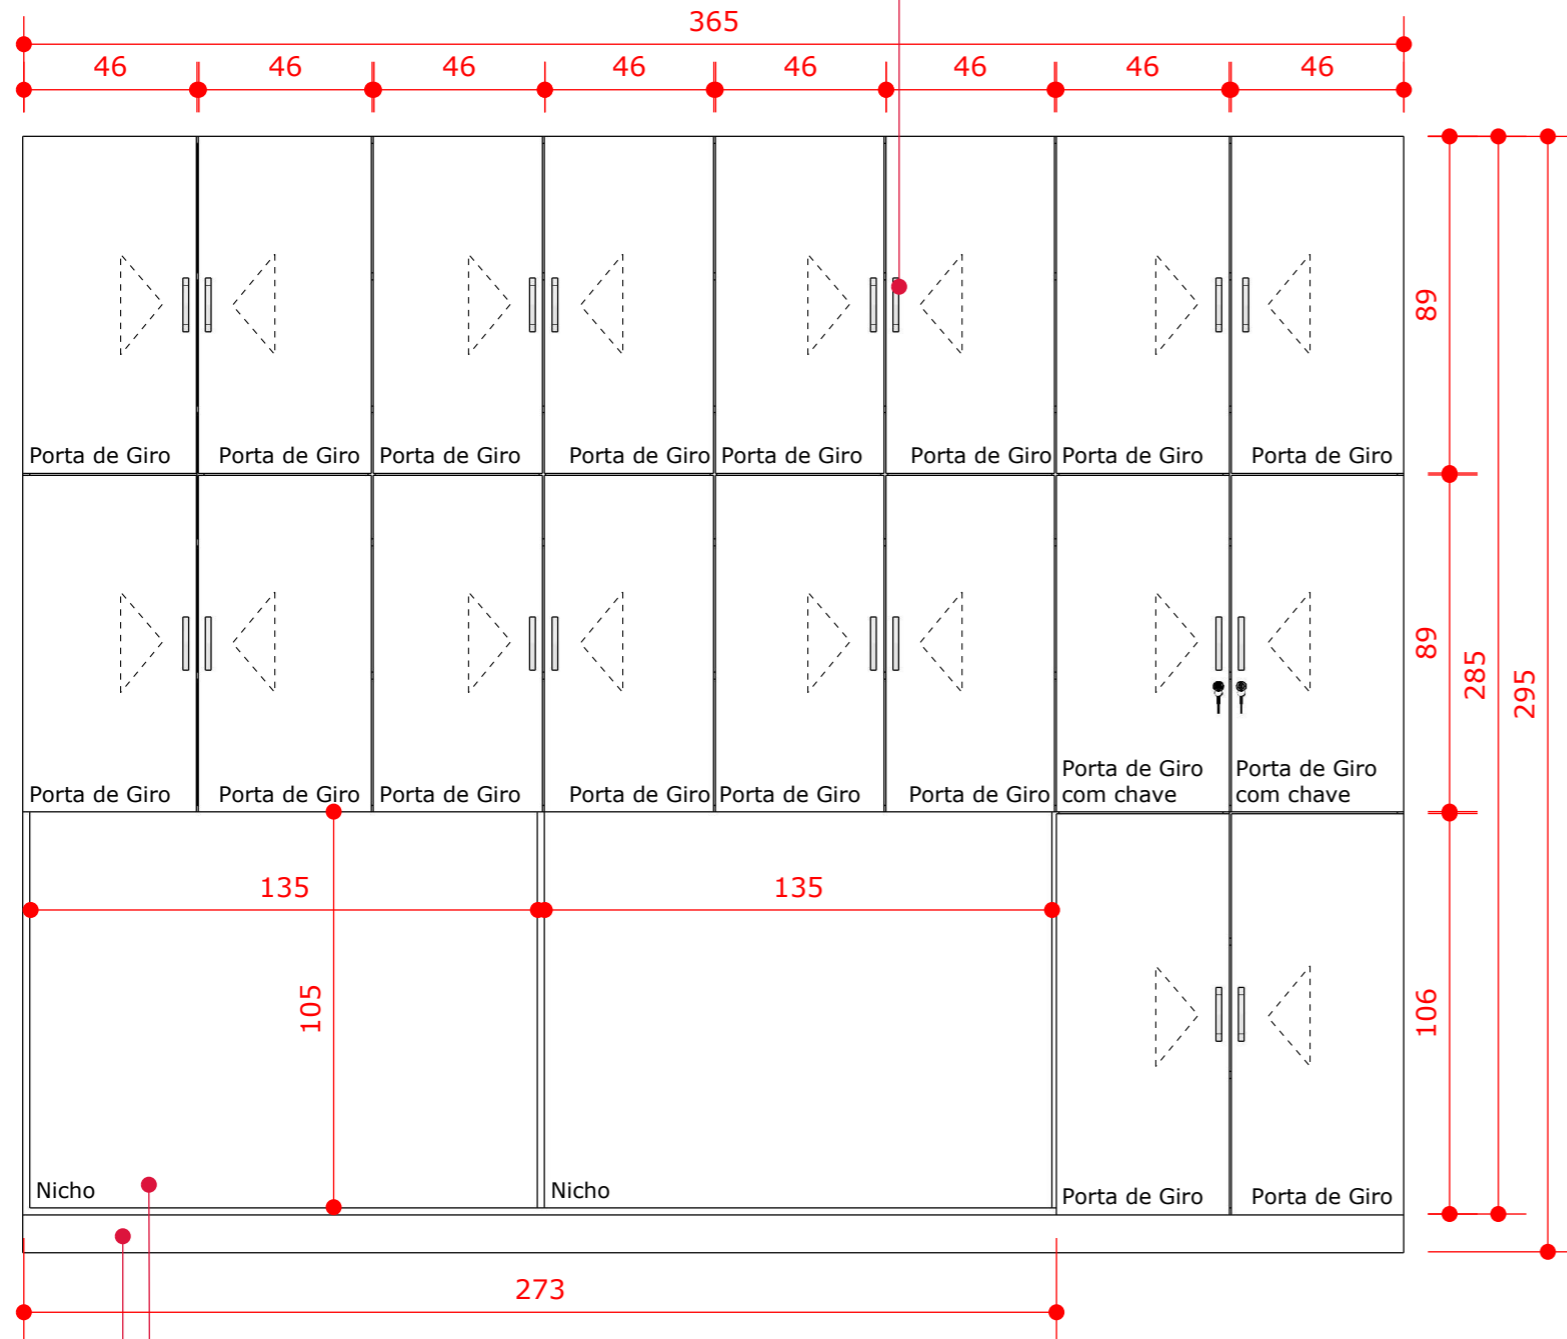

ARMÁRIOS

Caixa, Portas e Prateleiras em MDF Branco TX 18mm.
Fechamento atrás do móvel com chapa HDF 6mm.

ITEM 42

VISTA FRONTAL - BERÇÁRIO 3
ESCALA: 1/20
1 UNIDADE

Puxador alça cinza
Comprimento: 15 cm
Largura: 5 cm
Altura: 5 cm

Nichos para guardar colchonetes

Rodapé em MDF BP Branco recuado 7 cm

PERSPECTIVA - SEM PORTAS
ESCALA: 1/20