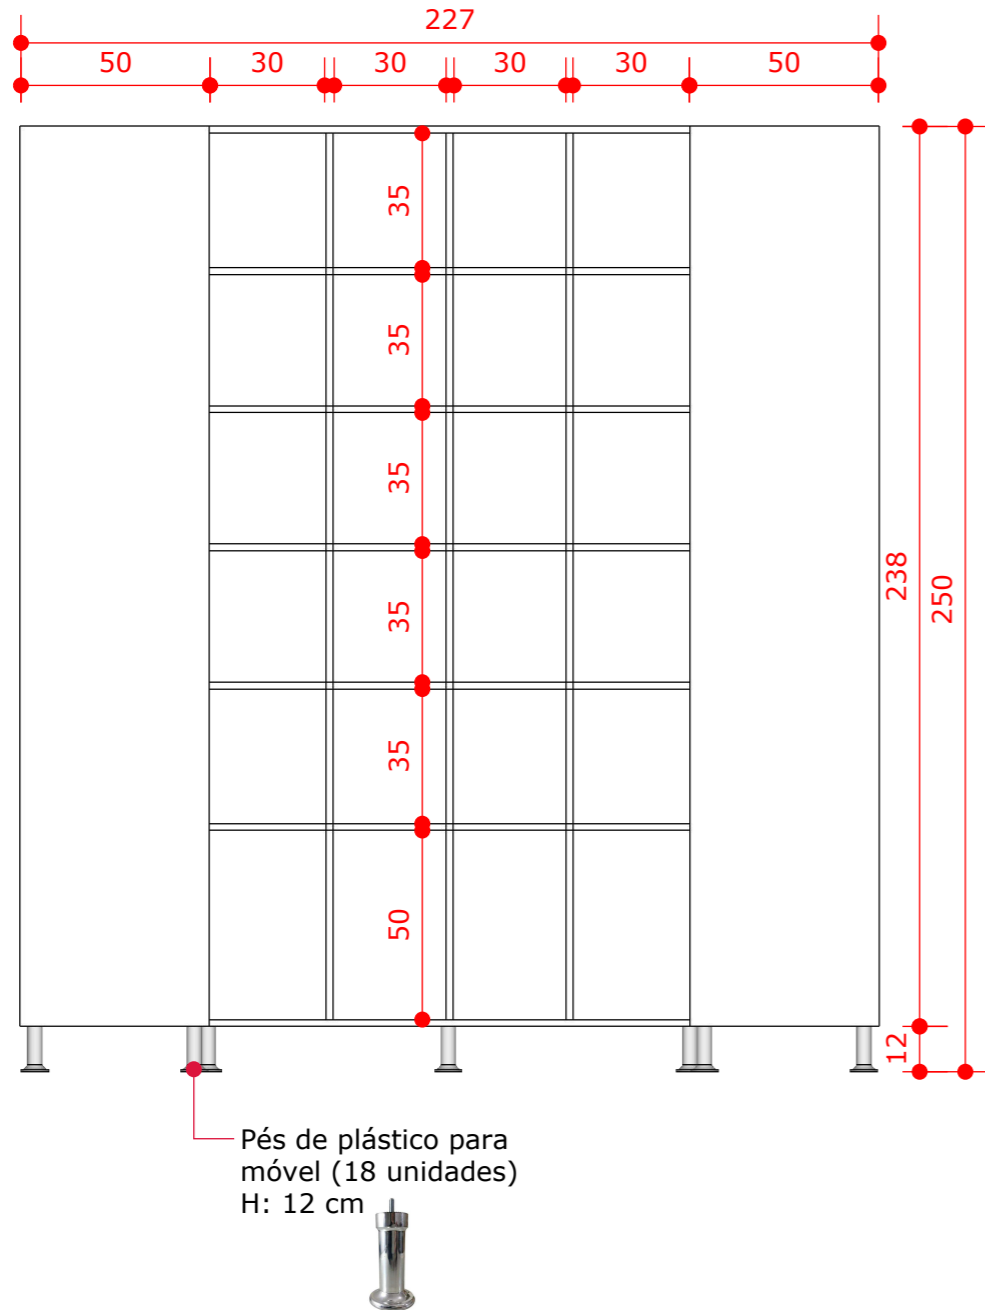

DESPENSA

Caixa e Prateleiras em MDF Branco TX 18mm.
Fechamento atrás do móvel com chapa HDF 6mm.

ITEM 19 VISTA FRONTAL - DESPENSA
ESCALA: 1/20
1 UNIDADE