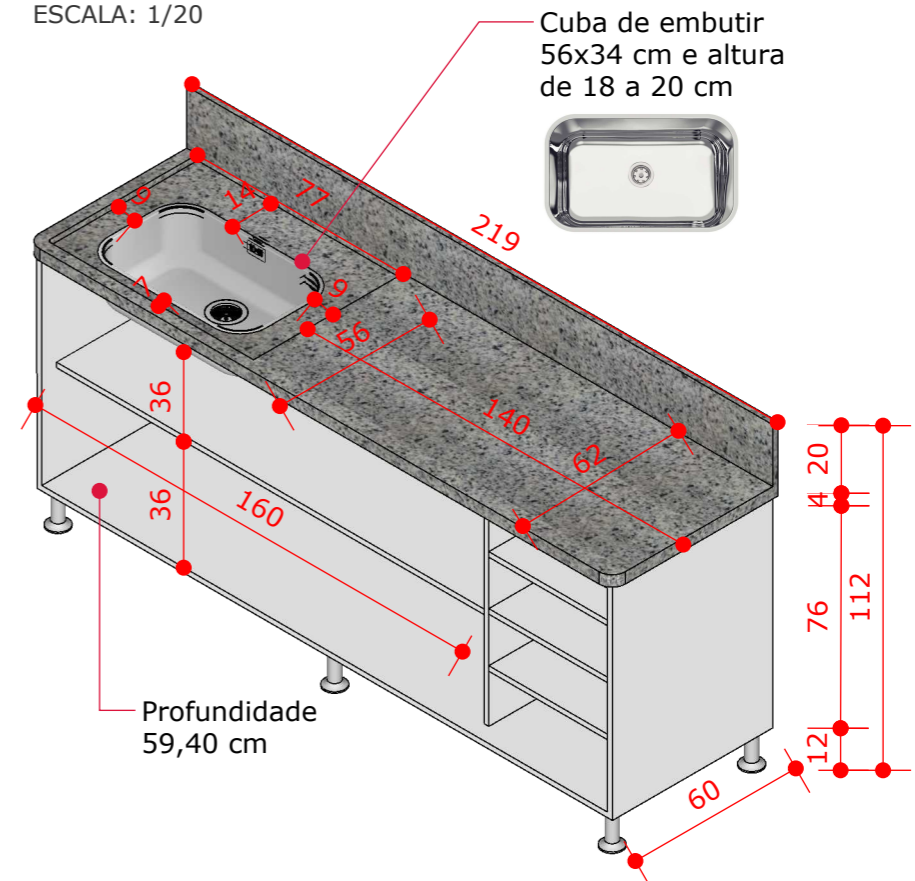

PERSPECTIVA - SEM PORTAS
ESCALA: 1/20