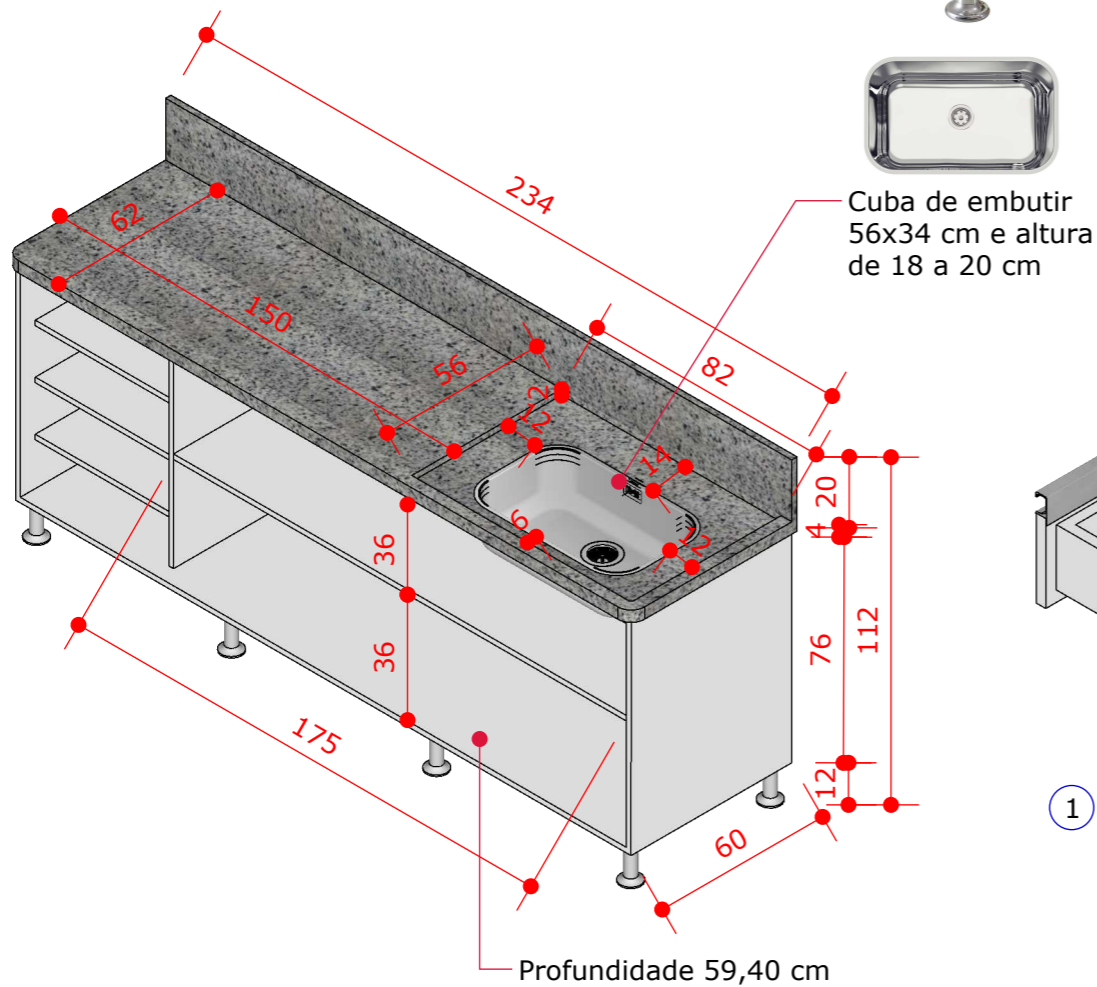

1 PERSPECTIVA - DET. GAVETAS
ESCALA: 1/10

ITEM 37 VISTA FRONTAL - MATERNAL 1

ESCALA: 1/20
1 UNIDADE

OBS: Bordas com 4 cm com cantos arredondados e rebaixo de 2 cm na área molhada