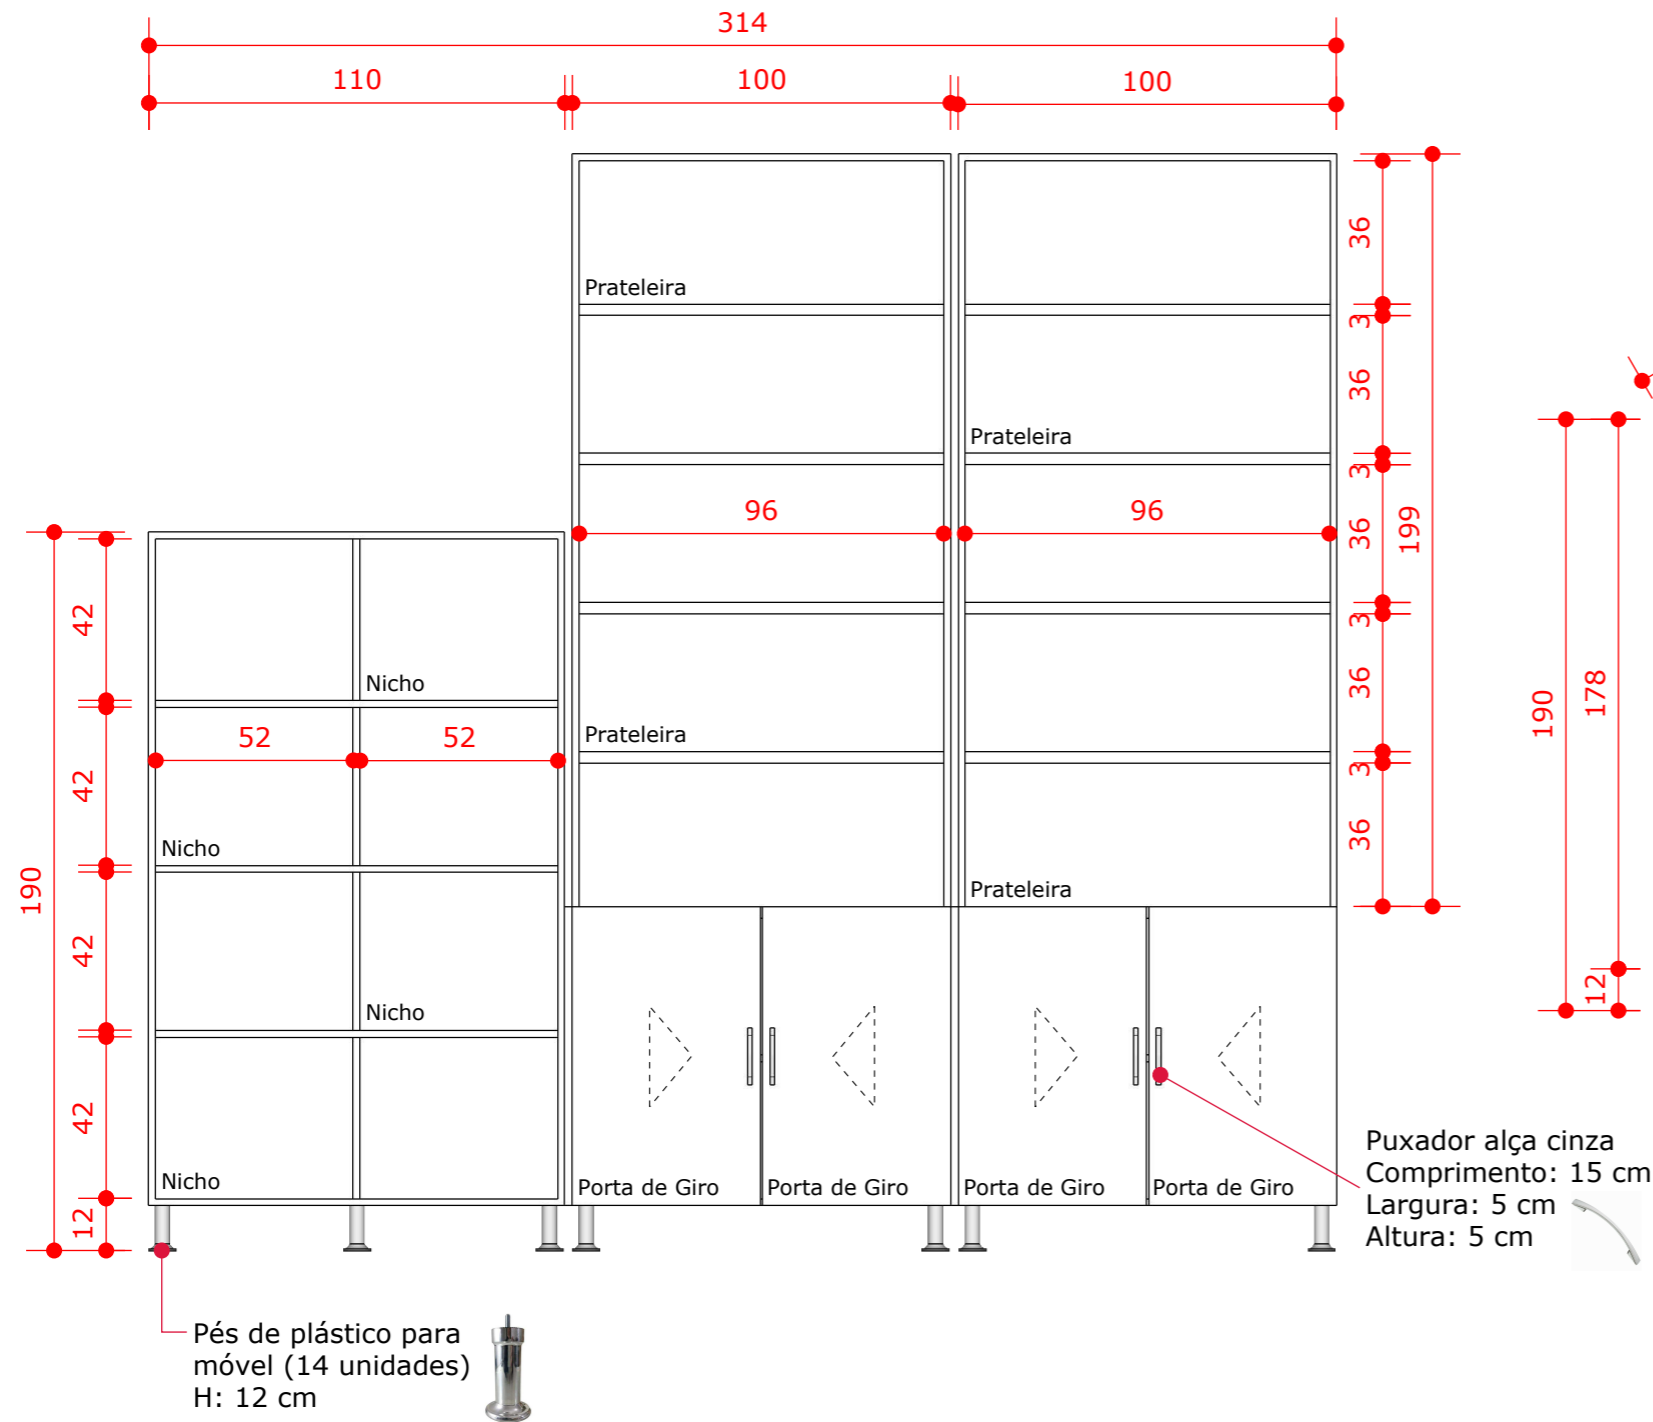

ITEM 02 VISTA FRONTAL - LACTÁRIO

ESCALA: 1/20
 1 UNIDADE

PERSPECTIVA - SEM PORTAS

ESCALA: 1/20

ITEM 03 VISTA FRONTAL - BIBLIOTECA

ESCALA: 1/20
 1 UNIDADE

PERSPECTIVA

ESCALA: 1/20

CONTEÚDO DA PRANCHA:
 Lactário e Biblioteca

DATA:
 09/2023

ESCALA
 Indicada

DESENHO:
 Aline Ribeiro

BIBLIOTECA

Caixa, Nichos e Portas em MDF Bege ou Cinza TX 18mm.
Fechamento atrás do móvel com chapa HDF 6mm.

ITEM 04 VISTA FRONTAL - BIBLIOTECA (MÓVEL DIVIDIDO EM 3 PARTES)
ESCALA: 1/20
1 UNIDADE

PERSPECTIVA - SEM PORTAS
ESCALA: 1/20

CONTEÚDO DA PRANCHA:
Biblioteca

DATA:
09/2023

ESCALA
Indicada

DESENHO:
Aline Ribeiro