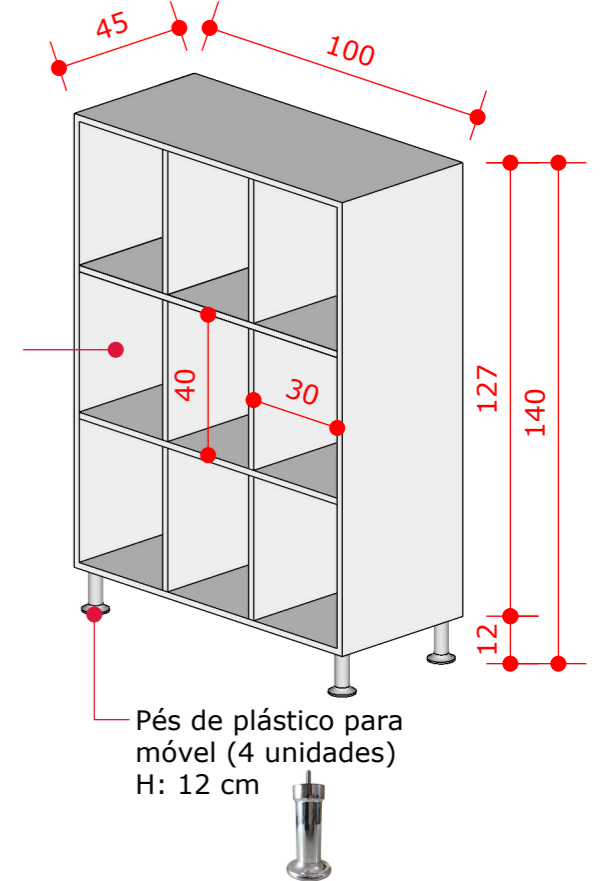

ITEM 28 PERSPECTIVA - BERÇÁRIO 1
ESCALA: 1/20
2 UNIDADES