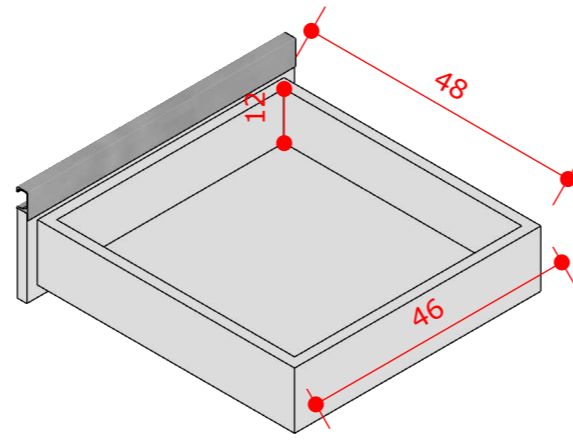

ITEM 35 VISTA FRONTAL - BERÇÁRIO 1
 ESCALA: 1/20
 1 UNIDADE
 OBS: Pingadeira na frente e laterais do tampo em granito 2 cm e cantos arredondados

PERSPECTIVA - SEM PORTAS
 ESCALA: 1/20

ITEM 34 VISTA FRONTAL - BERÇÁRIO 1
 ESCALA: 1/20
 1 UNIDADE
 OBS: Bordas com 4 cm com cantos arredondados e rebaixo de 2 cm na área molhada

PERSPECTIVA - SEM PORTAS
 ESCALA: 1/20

1 PERSPECTIVA - DET. GAVETAS
 ESCALA: 1/10

CONTEÚDO DA PRANCHA:
 Trocadores

DATA:
 08/2023

ESCALA
 Indicada

DESENHO:
 Aline Ribeiro

TROCADORES

Caixa, Portas e Prateleiras em MDF Branco TX 18mm.
 Fechamento atrás do móvel com chapa HDF 6mm.
 Pingadeira 2 cm nas laterais e na frente.