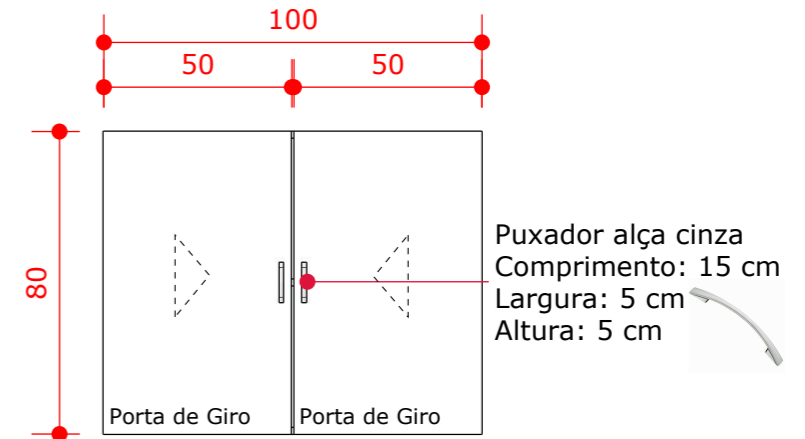

ITEM 33 VISTA FRONTAL - ARMÁRIO REFEITÓRIO
ESCALA: 1/20
1 UNIDADE