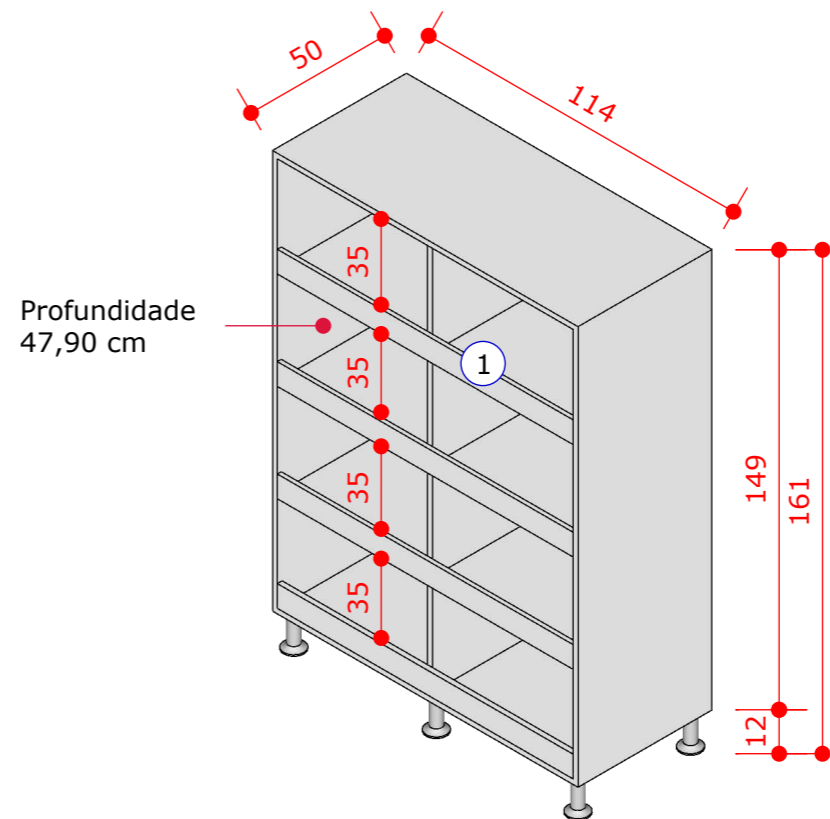

ITEM 06 VISTA FRONTAL - SECRETARIA
 ESCALA: 1/20
 1 UNIDADE

Puxador perfil metálico 18 mm embutido nas portas

PERSPECTIVA - SEM PORTAS
 ESCALA: 1/20

ITEM 07 VISTA FRONTAL - FRUTEIRA
 ESCALA: 1/20
 1 UNIDADE

Pés de plástico para móvel (6 unidades) H: 12 cm

PERSPECTIVA
 ESCALA: 1/20

1 DET. PRATELEIRA
 ESCALA: 1/10

CONTEÚDO DA PRANCHA:
 Secretaria e Fruteira

DATA:
 09/2023

ESCALA
 Indicada

DESENHO:
 Aline Ribeiro