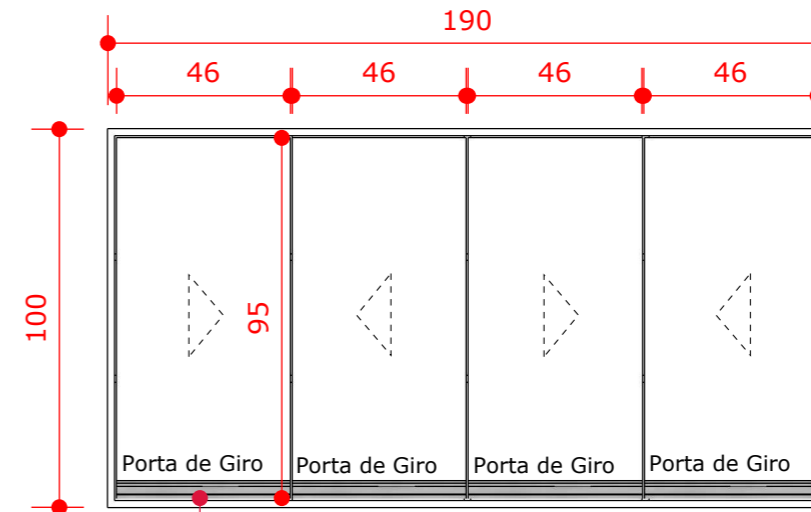

Rodas anti risco (4 unidades)

https://produto.mercadolivre.com.br/MLB-1760208124-kit-4-rodinhas-para-berco-anti-risco-gel-chapa-u-branco-_JM

PERSPECTIVA
ESCALA: 1/20

Cantos arredondados

Colchonete 99 cm comprimento x 59 cm largura x 10 cm de altura

ITEM 44 VISTA FRONTAL - BERÇÁRIO I
ESCALA: 1/20
1 UNIDADE

Puxador perfil metálico 18 mm embutido nas portas e gavetas

PERSPECTIVA
ESCALA: 1/20

CONTEÚDO DA PRANCHA:
Berço e Aéreo

DATA:
08/2023

ESCALA
Indicada