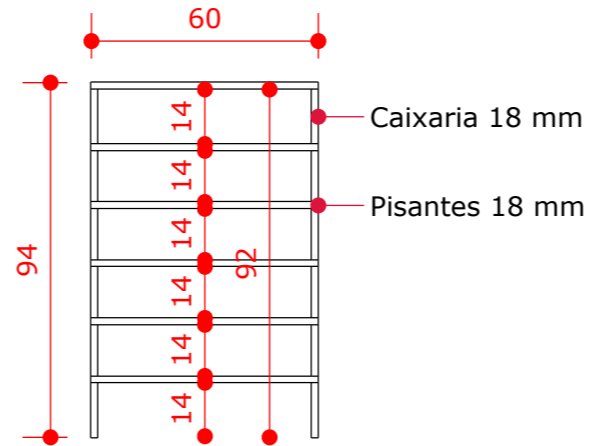

ITEM 17 VISTA FRONTAL - BERÇÁRIO II E III
ESCALA: 1/20
2 UNIDADES