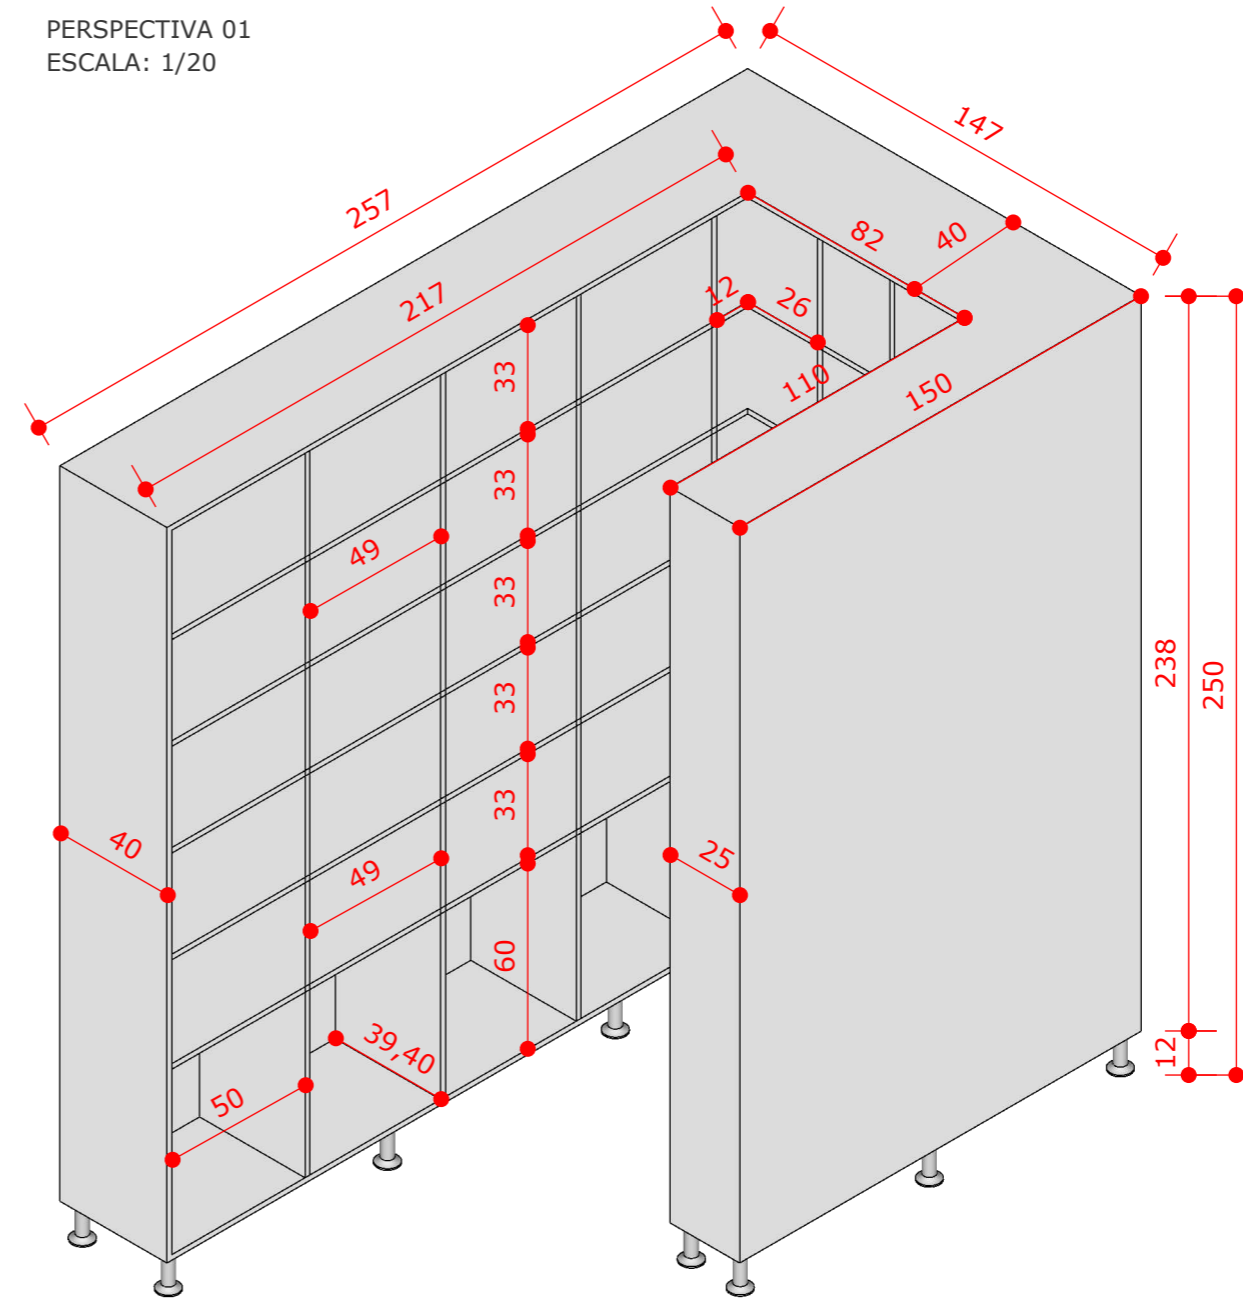

PERSPECTIVA 01
ESCALA: 1/20

CONTEÚDO DA PRANCHA:
Depósito

DATA:
09/2023

ESCALA
Indicada

DESENHO:
Aline Ribeiro