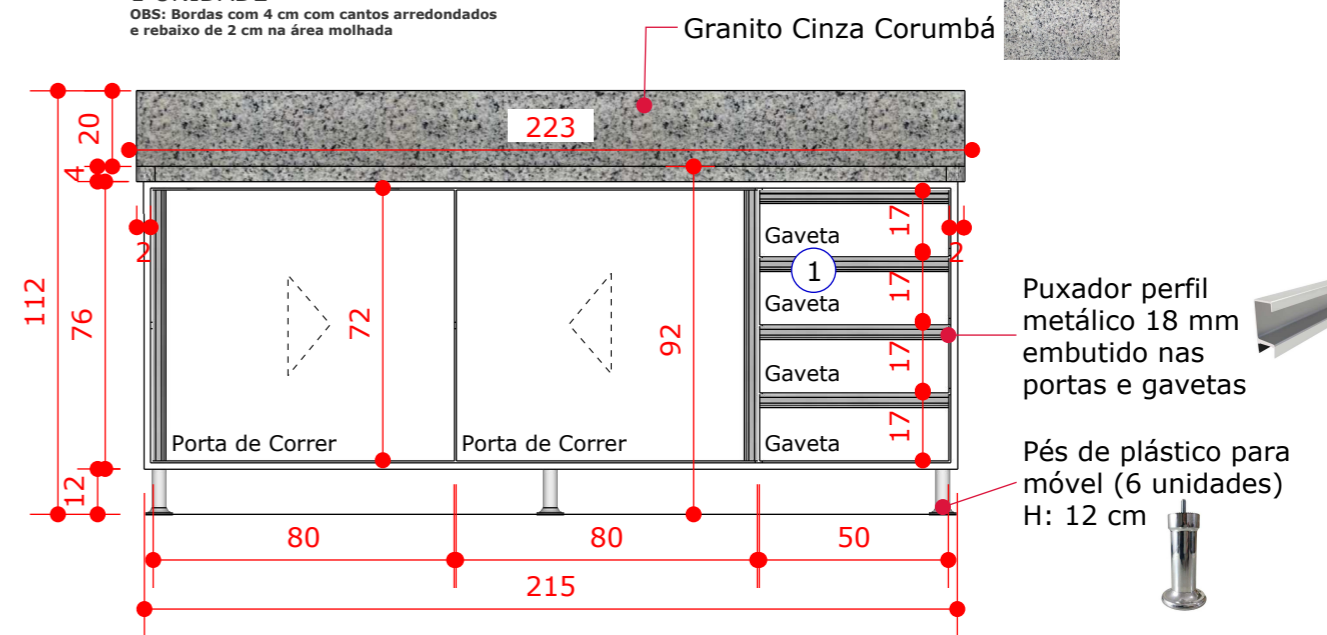

TROCADORES

Caixa, Portas e Prateleiras em MDF Branco TX 18mm.
Fechamento atrás do móvel com chapa HDF 6mm.
Pingadeira 2 cm nas laterais e na frente.

ITEM 36 VISTA FRONTAL - BERÇÁRIO 3

ESCALA: 1/20
1 UNIDADE

OBS: Bordas com 4 cm com cantos arredondados e rebaixo de 2 cm na área molhada

ITEM 37 VISTA FRONTAL - MATERNAL 1

ESCALA: 1/20
1 UNIDADE

OBS: Bordas com 4 cm com cantos arredondados e rebaixo de 2 cm na área molhada

CONTEÚDO DA PRANCHA:
Trocadores

DATA:
08/2023

ESCALA
Indicada

DESENHO:
Aline Ribeiro