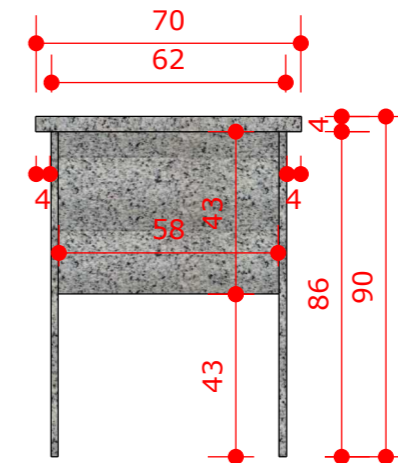

ITEM 12 VISTA FRONTAL - COZINHA
ESCALA: 1/20
1 UNIDADE