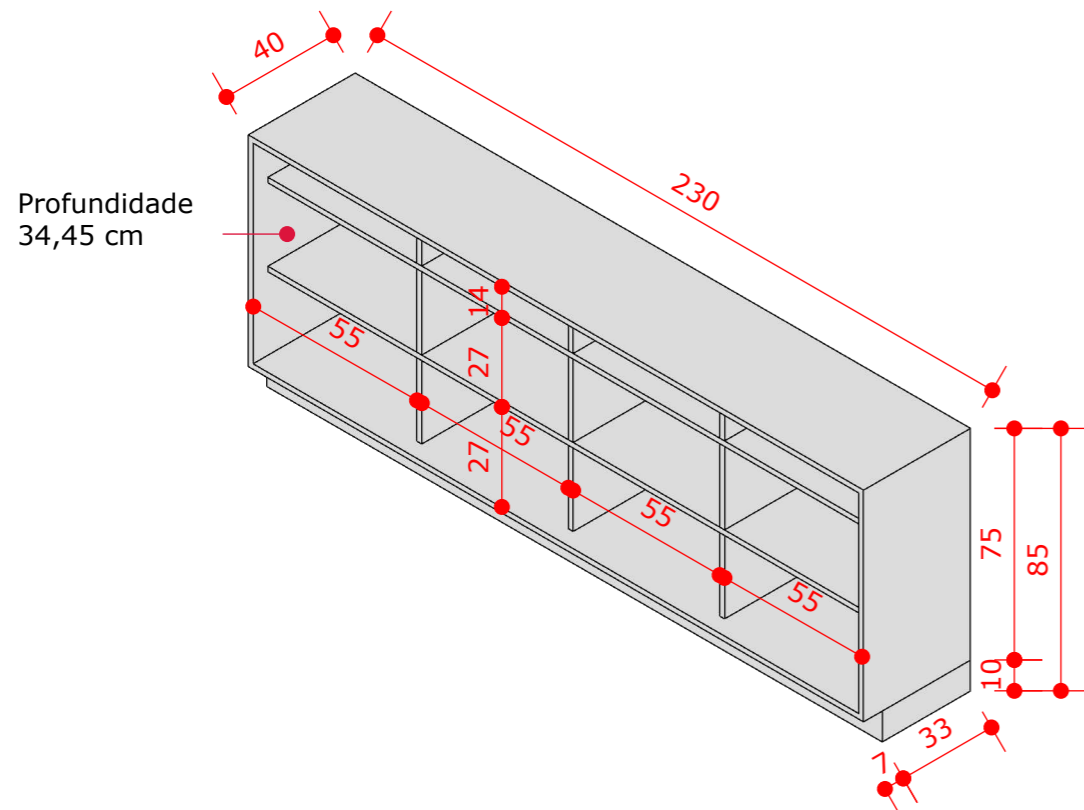

SECRETARIA E FRUTEIRA

Caixa, Portas e Prateleiras em MDF Bege ou Cinza TX 18mm (Secretaria).
 Caixa, Portas e Prateleiras em MDF Branco TX 18mm (Fruteira).
 Fechamento atrás do móvel com chapa HDF 6mm.

ITEM 06 VISTA FRONTAL - SECRETARIA
 ESCALA: 1/20
 1 UNIDADE

Puxador perfil metálico 18 mm embutido nas portas

PERSPECTIVA - SEM PORTAS
 ESCALA: 1/20

ITEM 07 VISTA FRONTAL - FRUTEIRA
 ESCALA: 1/20
 1 UNIDADE