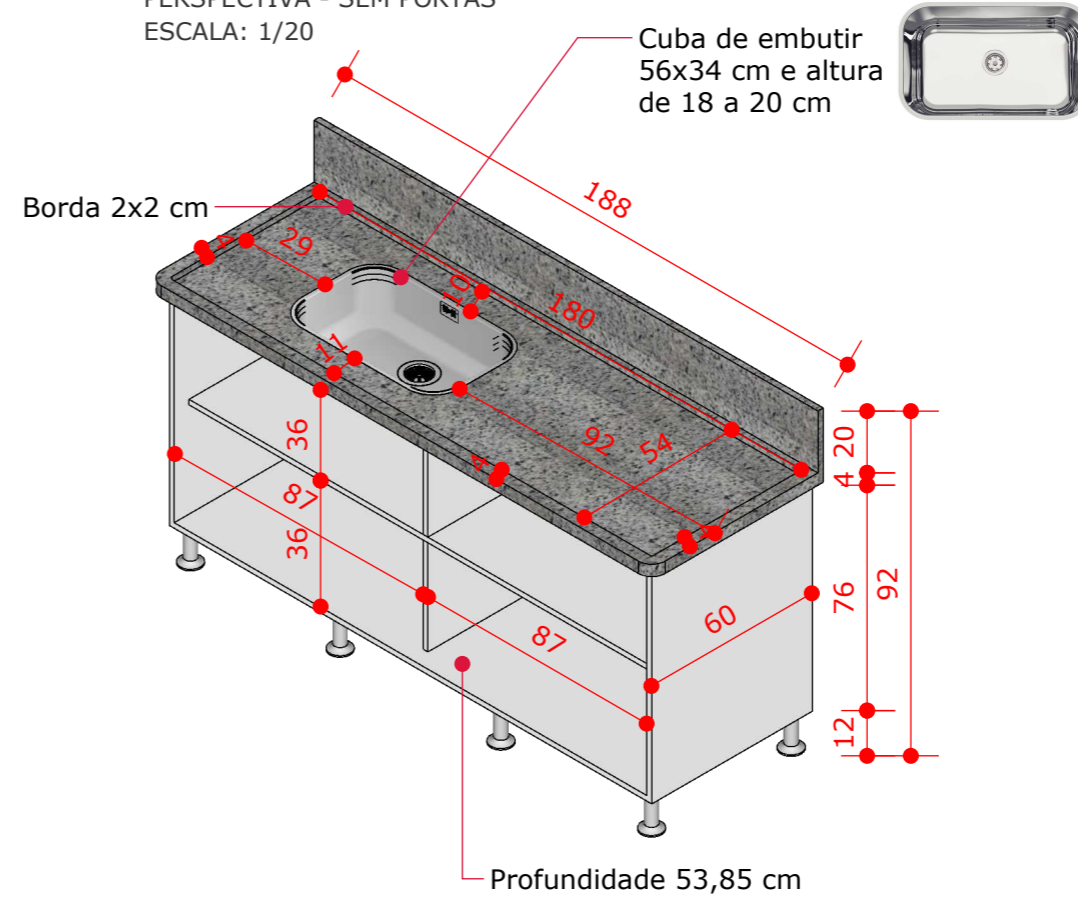

PERSPECTIVA - SEM PORTAS
ESCALA: 1/20

1 DE. GAVETÃO
ESCALA: 1/10

CONTEÚDO DA PRANCHA:
Lavanderia

DATA:
09/2023

ESCALA
Indicada

DESENHO:
Aline Ribeiro

HIGIENIZAÇÃO DE ALIMENTOS

Caixa, Portas e Prateleiras em MDF Branco TX 18mm.
Fechamento atrás do móvel com chapa HDF 6mm.

ITEM 10 VISTA FRONTAL - HIGIENIZAÇÃO DE ALIMENTOS
ESCALA: 1/20
1 UNIDADE

PERSPECTIVA - SEM PORTAS
ESCALA: 1/20

CONTEÚDO DA PRANCHA:
Higienização de Alimentos

DATA:
09/2023

ESCALA
Indicada

DESENHO:
Aline Ribeiro