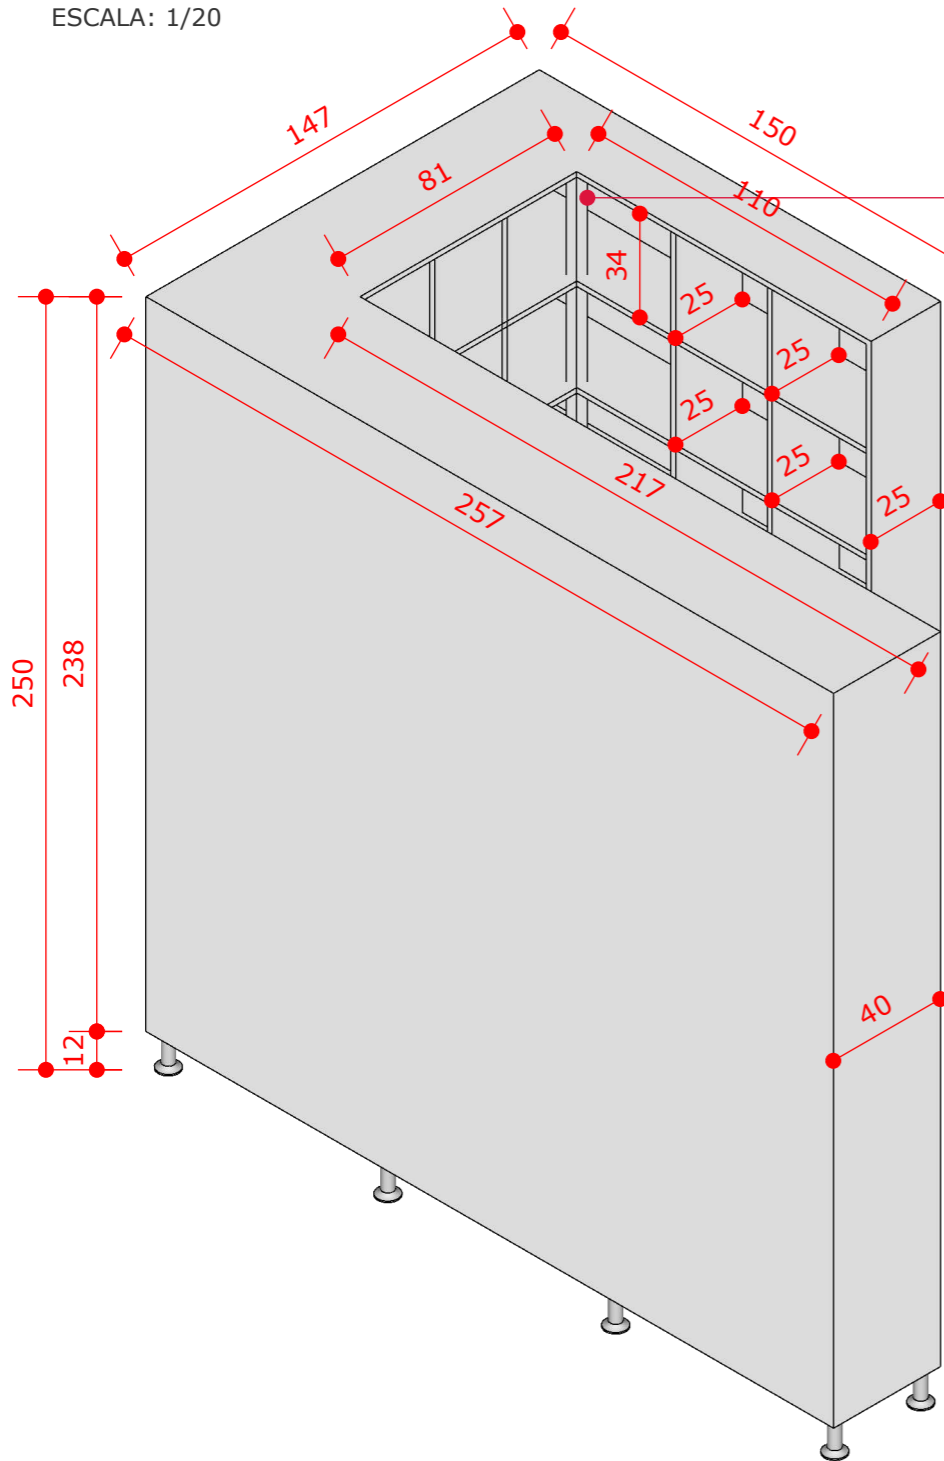

DEPÓSITO

Caixa e Prateleiras em MDF Branco TX 18mm.
Fechamento atrás do móvel com chapa HDF 6mm.

PERSPECTIVA 02
ESCALA: 1/20

Perfil MDF branco TX 4x4 cm
e altura 234 cm servindo
como reforço no móvel