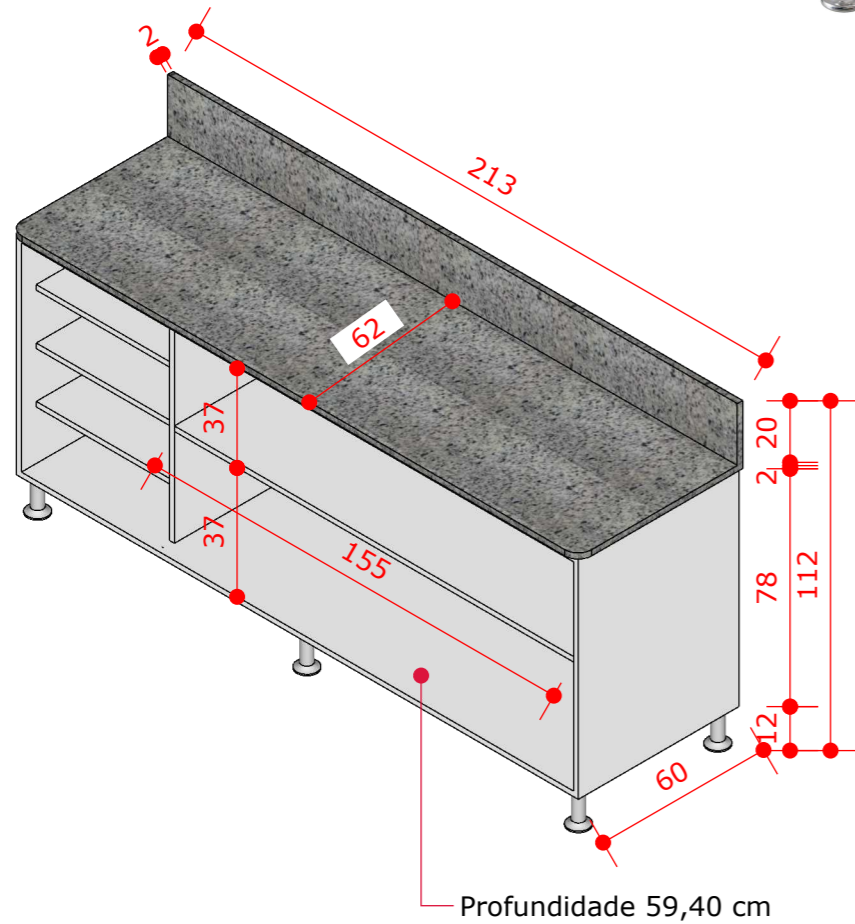

PERSPECTIVA - SEM PORTAS
ESCALA: 1/20