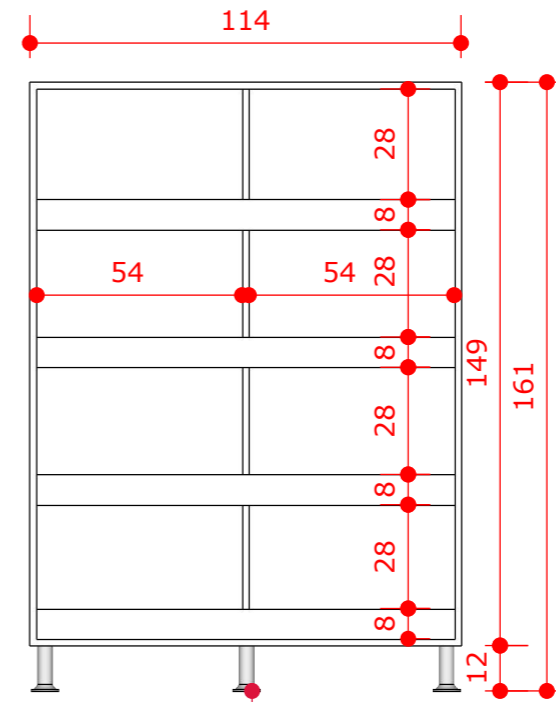

ITEM 04 VISTA FRONTAL - BIBLIOTECA (MÓVEL DIVIDIDO EM 3 PARTES)
ESCALA: 1/20
1 UNIDADE

PERSPECTIVA - SEM PORTAS
ESCALA: 1/20

CONTEÚDO DA PRANCHA:
Biblioteca

DATA:
09/2023

ESCALA
Indicada

DESENHO:
Aline Ribeiro

ITEM 06 VISTA FRONTAL - SECRETARIA
 ESCALA: 1/20
 1 UNIDADE

Puxador perfil metálico 18 mm embutido nas portas

PERSPECTIVA - SEM PORTAS
 ESCALA: 1/20

ITEM 07 VISTA FRONTAL - FRUTEIRA
 ESCALA: 1/20
 1 UNIDADE

Pés de plástico para móvel (6 unidades) H: 12 cm

PERSPECTIVA
 ESCALA: 1/20

1 DET. PRATELEIRA
 ESCALA: 1/10

CONTEÚDO DA PRANCHA:
 Secretaria e Fruteira

DATA:
 09/2023

ESCALA
 Indicada

DESENHO:
 Aline Ribeiro

PERSPECTIVA 02
ESCALA: 1/20

Perfil MDF branco TX 4x4 cm
e altura 234 cm servindo
como reforço no móvel

IMAGEM 01

IMAGEM 02

CONTEÚDO DA PRANCHA:
Depósito

DATA:
09/2023

ESCALA
Indicada

DESENHO:
Aline Ribeiro