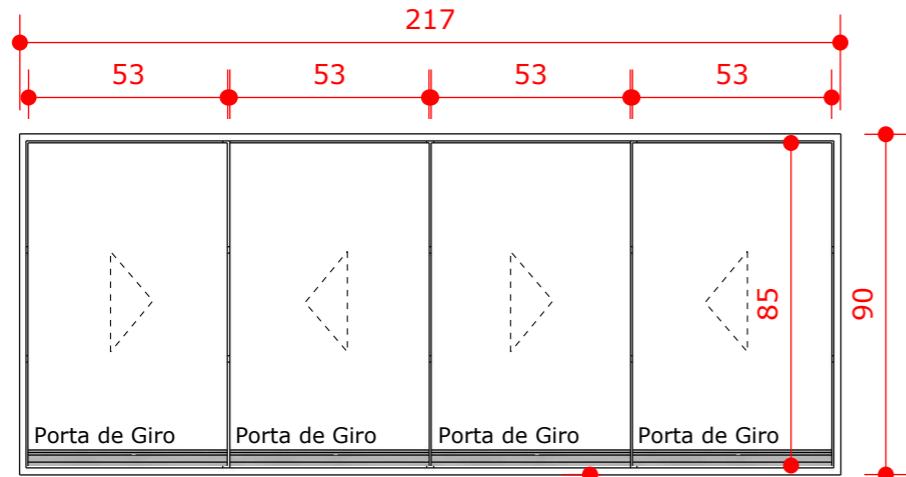

DATA:
09/2023

ESCALA
Indicada

DESENHO:
Aline Ribeiro

COZINHA

Caixa, Portas e Prateleiras em MDF Branco TX 18mm.
 Fechamento atrás do móvel com chapa HDF 6mm.

ITEM 15 VISTA FRONTAL - AÉREO COZINHA
 ESCALA: 1/20
 1 UNIDADE